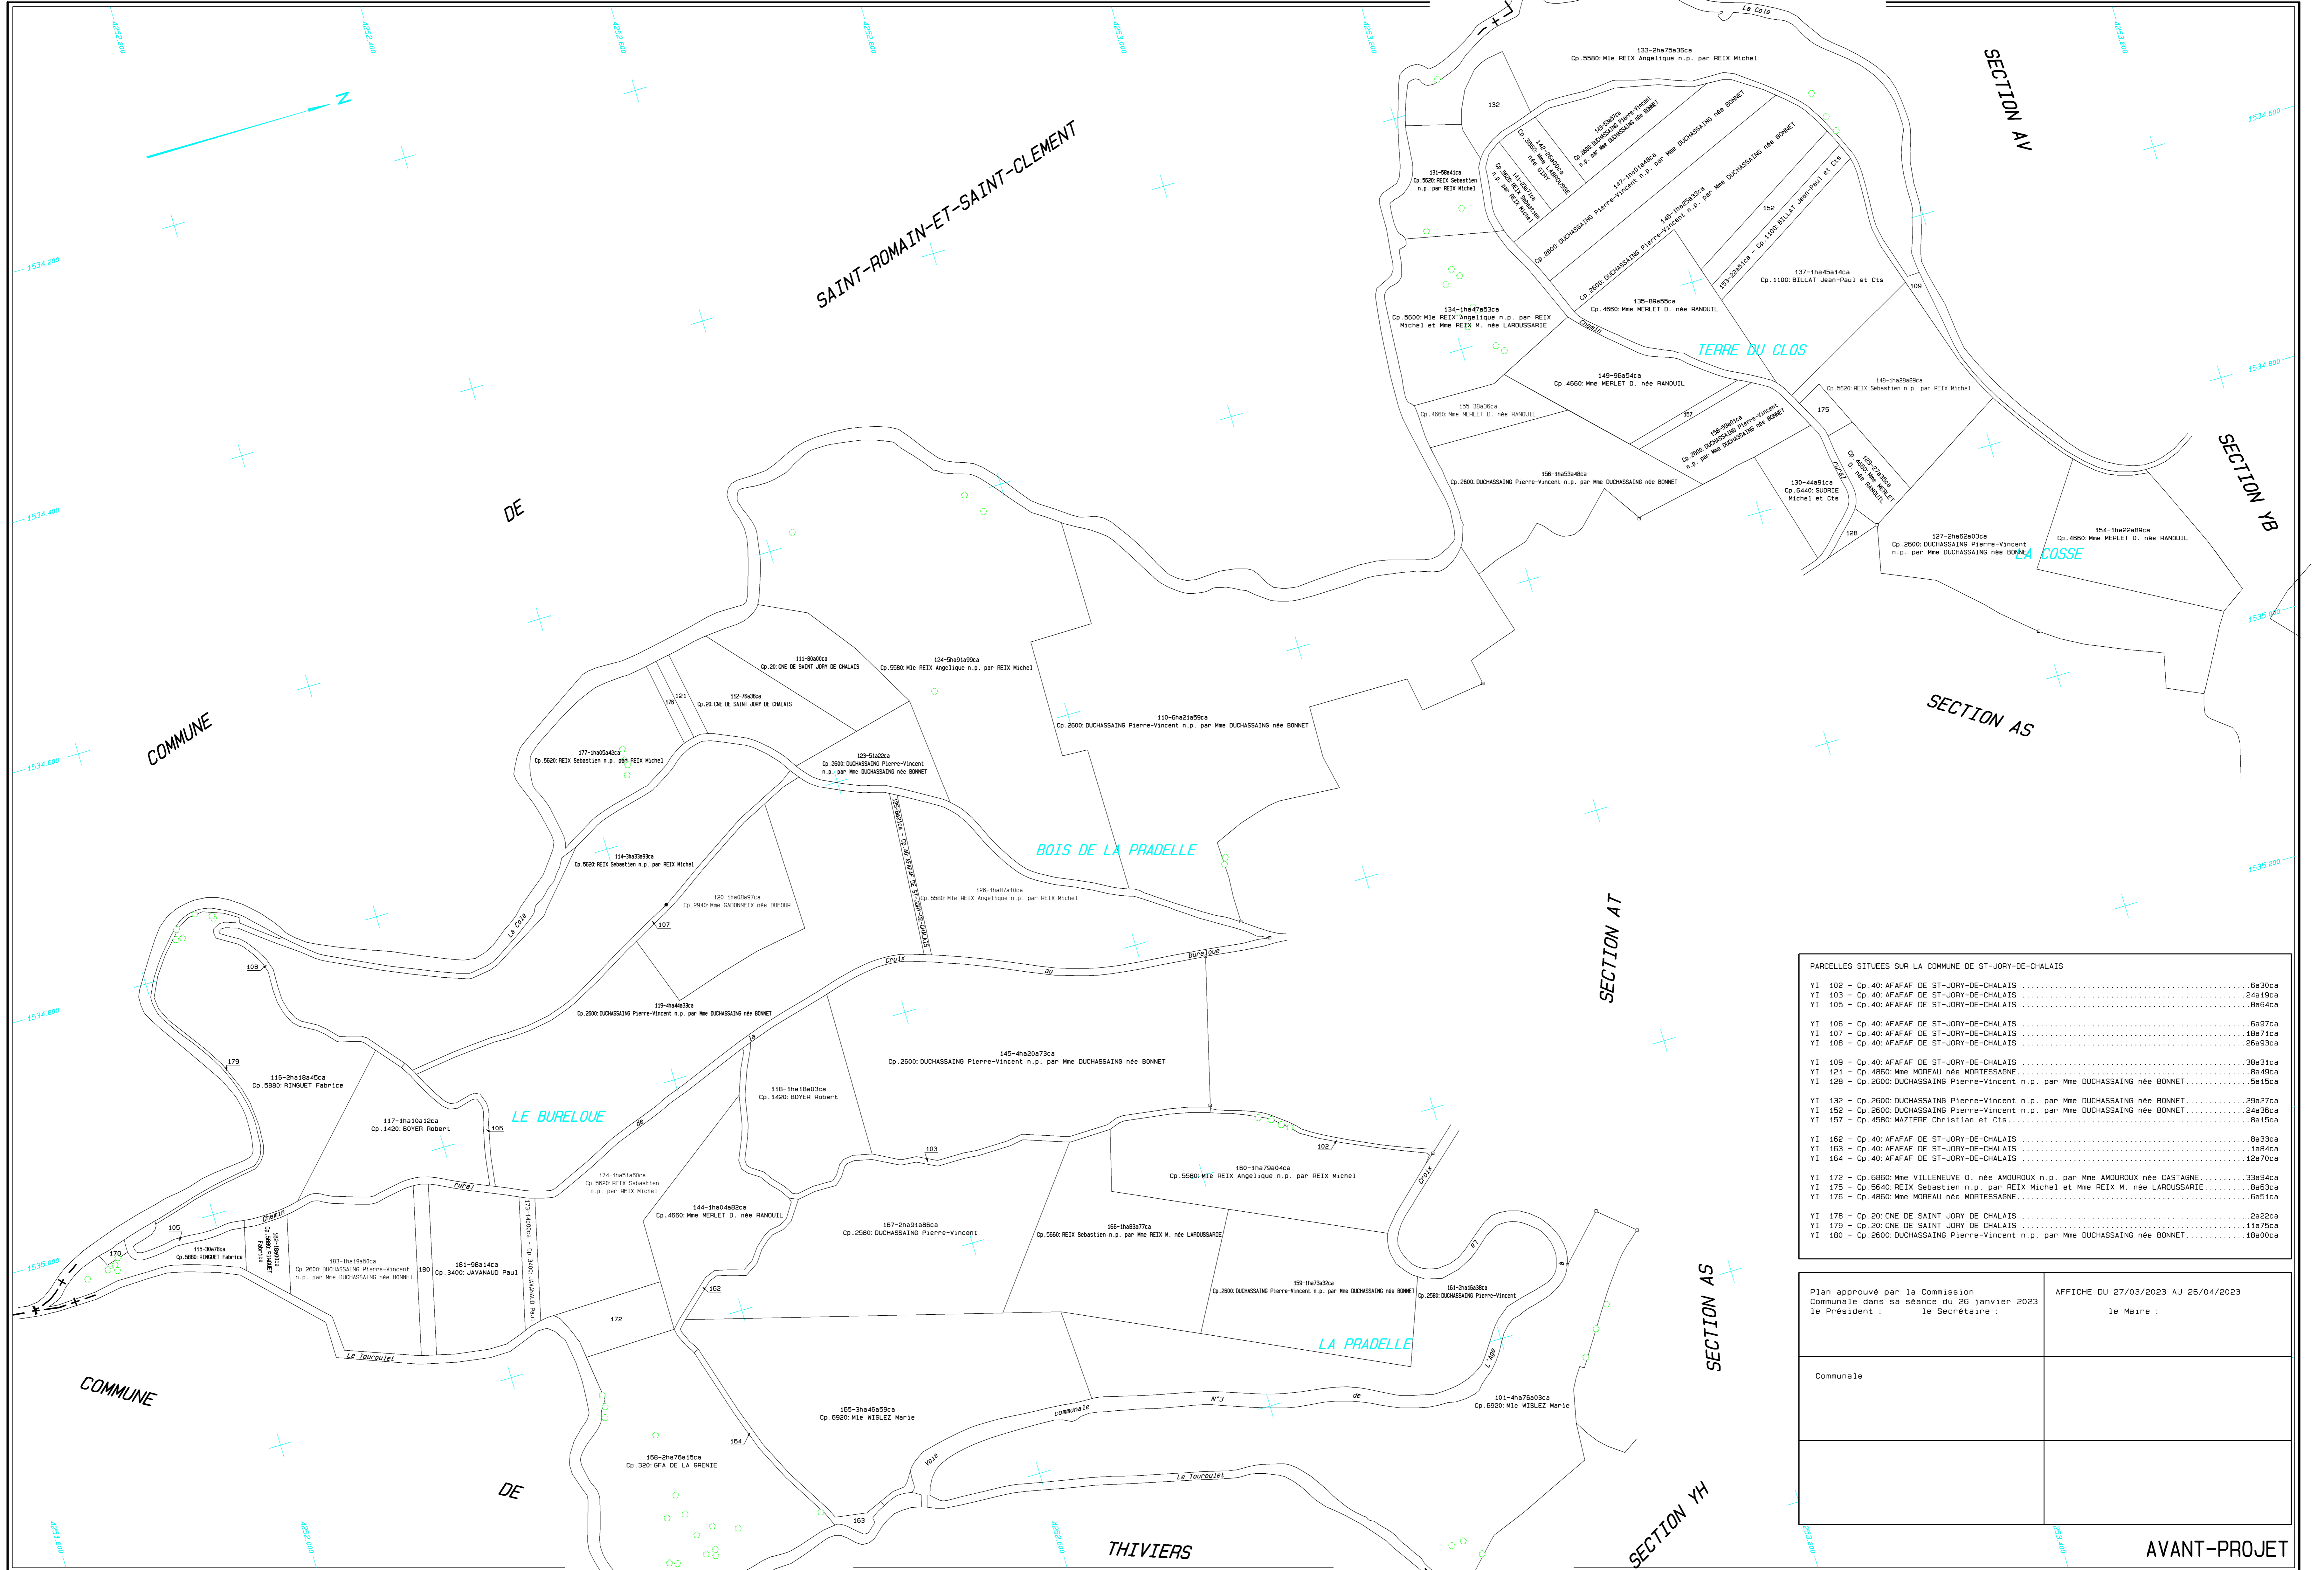

ST-JORY-DE-CHALAIS (Dordogne)

Section YI

PARCELLES SITUÉES SUR LA COMMUNE DE ST-JORY-DE-CHALAIS

YI 102 - Co. 40: AFAPAF DE ST-JORY-DE-CHALAIS	6330ca
YI 103 - Co. 40: AFAPAF DE ST-JORY-DE-CHALAIS	2419ca
YI 105 - Co. 40: AFAPAF DE ST-JORY-DE-CHALAIS	8064ca
YI 106 - Co. 40: AFAPAF DE ST-JORY-DE-CHALAIS	6497ca
YI 107 - Co. 40: AFAPAF DE ST-JORY-DE-CHALAIS	18471ca
YI 108 - Co. 40: AFAPAF DE ST-JORY-DE-CHALAIS	2643ca
YI 109 - Co. 40: AFAPAF DE ST-JORY-DE-CHALAIS	38431ca
YI 121 - Co. 4850: Mme MOREAU née MORTESAGNE	8449ca
YI 128 - Co. 2600: DUCHASSAING Pierre-Vincent n.p. par Mme DUCHASSAING née BONNET	5415ca
YI 132 - Co. 2600: DUCHASSAING Pierre-Vincent n.p. par Mme DUCHASSAING née BONNET	29427ca
YI 152 - Co. 2600: DUCHASSAING Pierre-Vincent n.p. par Mme DUCHASSAING née BONNET	24436ca
YI 157 - Co. 4580: MAZIERE Christian et Cts	8415ca
YI 162 - Co. 40: AFAPAF DE ST-JORY-DE-CHALAIS	8433ca
YI 163 - Co. 40: AFAPAF DE ST-JORY-DE-CHALAIS	1484ca
YI 164 - Co. 40: AFAPAF DE ST-JORY-DE-CHALAIS	12470ca
YI 172 - Co. 6560: Mme VILLENEUVE D. née AMOURoux n.p. par Mme AMOURoux née CASTAGNE	33494ca
YI 175 - Co. 5540: REIX Sébastien n.p. par REIX Michel et Mme REIX M. née LAROUSARIE	8453ca
YI 176 - Co. 4850: Mme MOREAU née MORTESAGNE	6451ca
YI 178 - Co. 20: CNE DE SAINT JORY DE CHALAIS	2422ca
YI 179 - Co. 20: CNE DE SAINT JORY DE CHALAIS	11475ca
YI 180 - Co. 2600: DUCHASSAING Pierre-Vincent n.p. par Mme DUCHASSAING née BONNET	18400ca

Plan approuvé par la Commission Communale dans sa séance du 25 janvier 2023 le Président : le Secrétaire :	AFFICHE DU 27/03/2023 AU 26/04/2023 le Maire :
Commune	