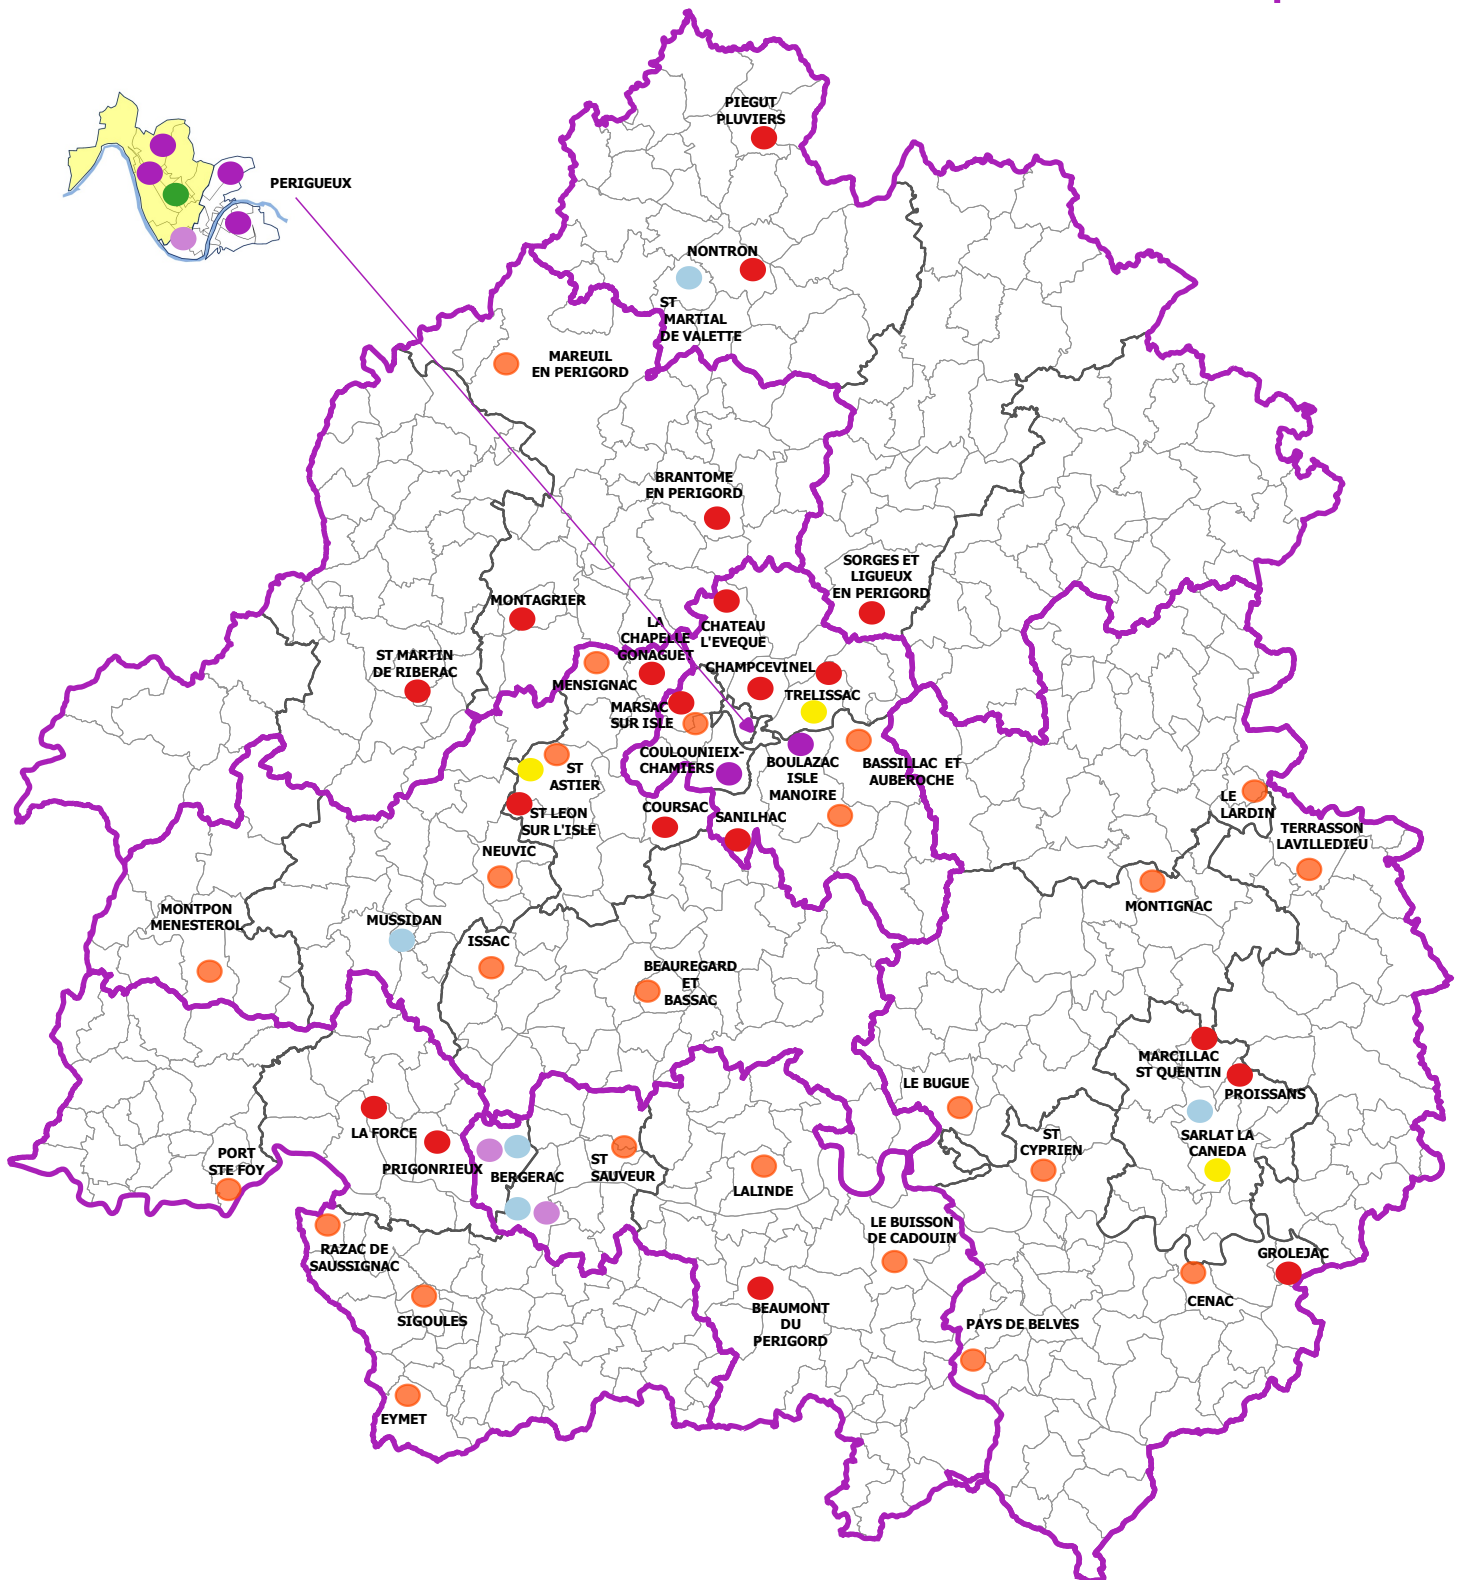

ETABLISSEMENTS D'ACCUEIL DES ENFANTS DE MOINS DE 6 ANS

62 Etablissements

1.478 places

	Petites Crèches	24
	Crèches	5
	Grandes Crèches	3
	Très Grandes Crèches	6
	Micro-crèches	20
	Crèches familiales	3
	Pouponnière	1

— Cantons
 Unités Territoriales