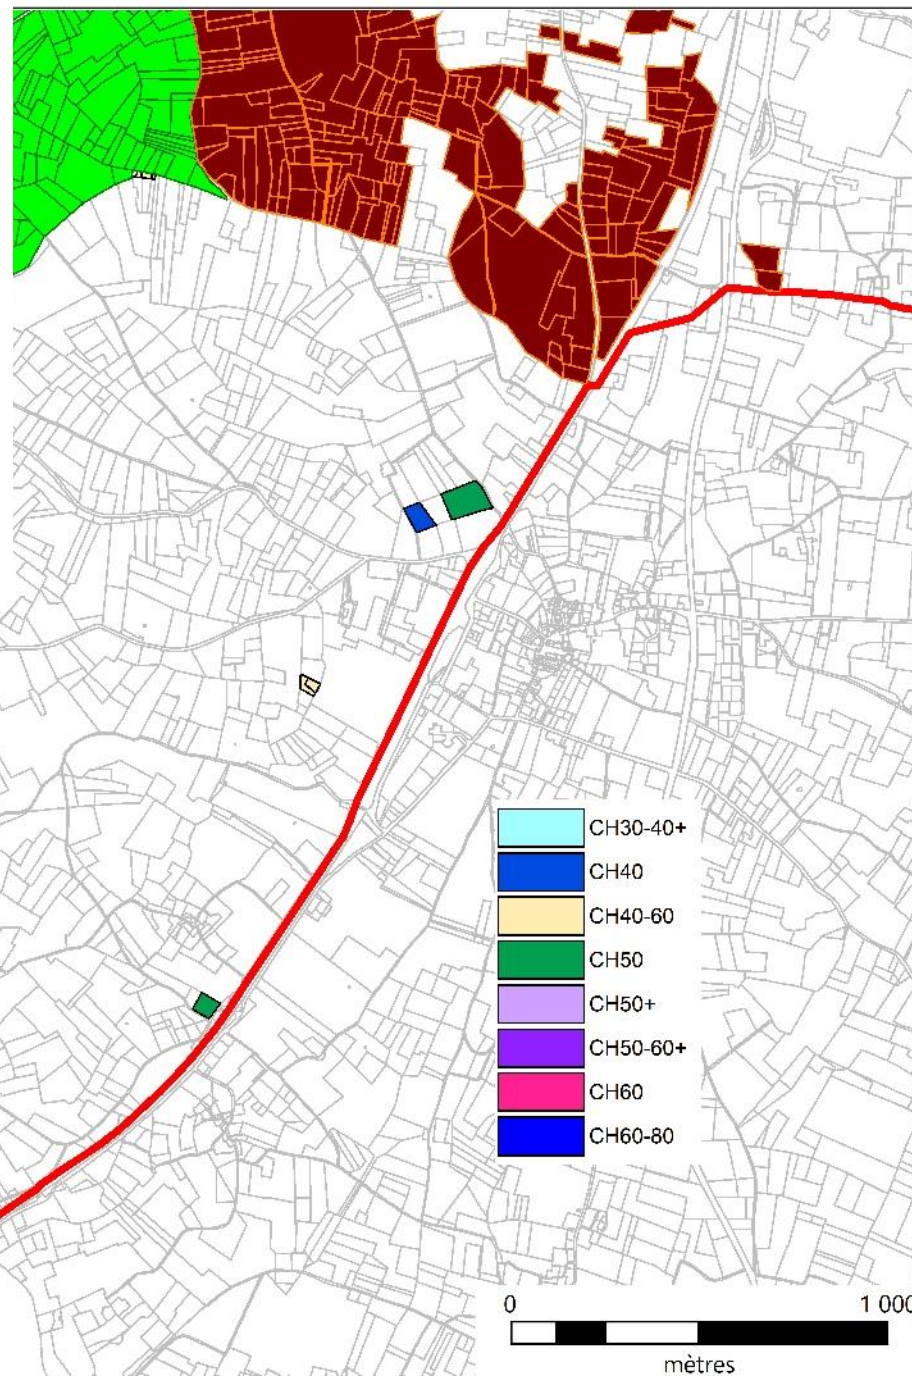

Gros Feuillus: 6,77ha