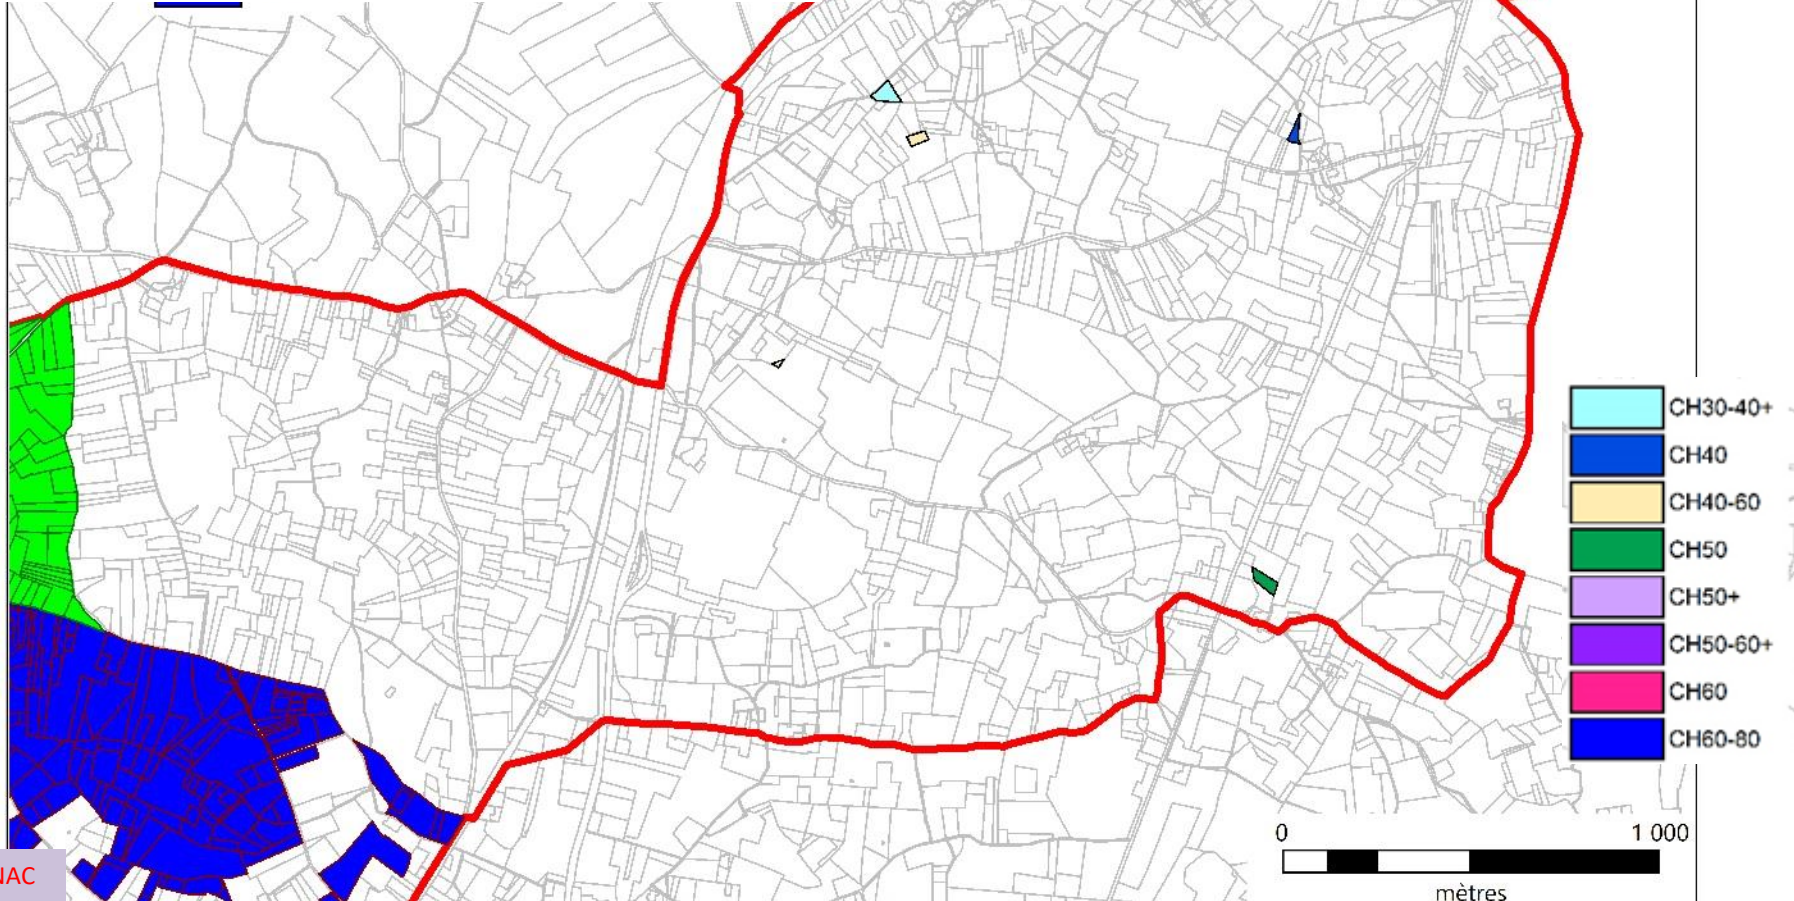

Gros Feuillus: 5,79ha