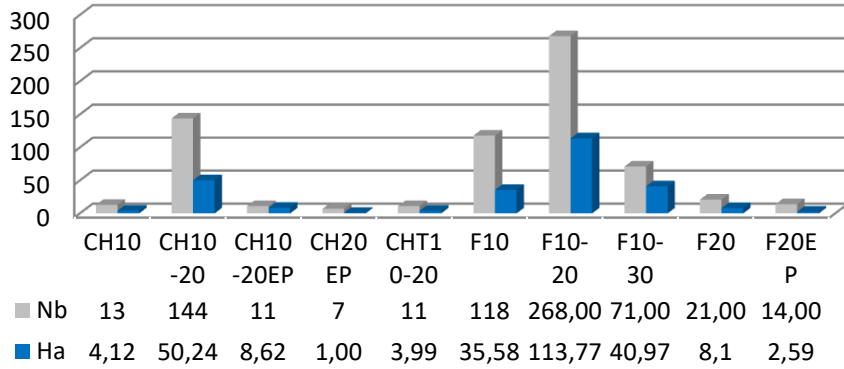

Petits Feuillus sur 269ha

Les petits feuillus

- CH10 (13)
- CH10-20 (144)
- CH10-20EP (11)
- CH20EP (7)
- CHT10-20 (12)
- F10 (118)
- F10-20 (268)
- F10-30 (71)
- F20 (21)
- F20EP (14)