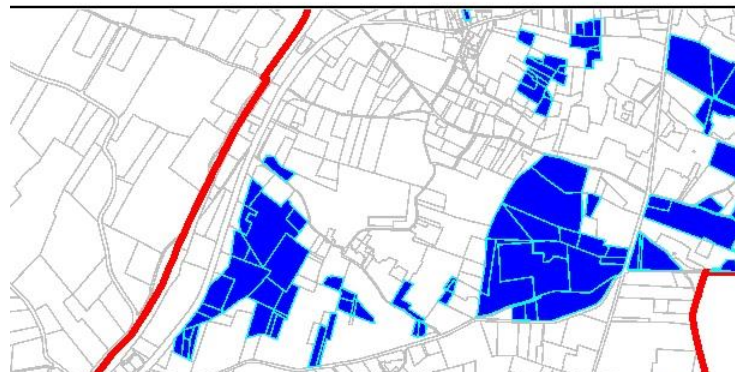

Coupe, Friche, RGN: 44,47h

- COUPE
- FRICHE
- RGN