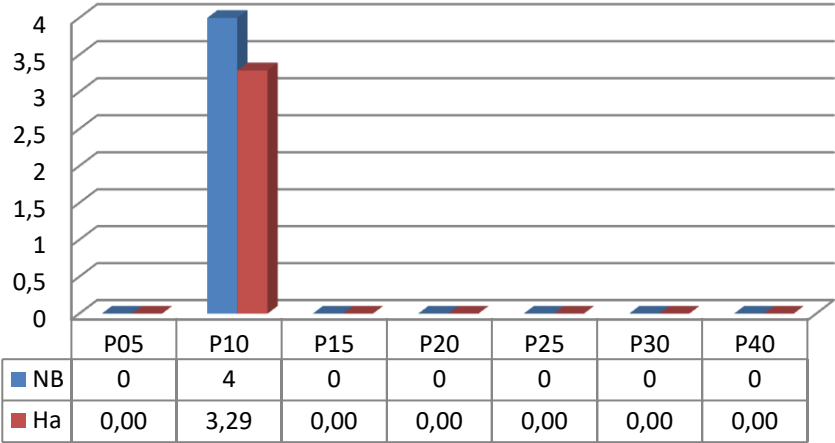

Pinèdes de qualité: 3,29ha

- P05
- P10
- P15
- P20
- P25
- P30
- P40