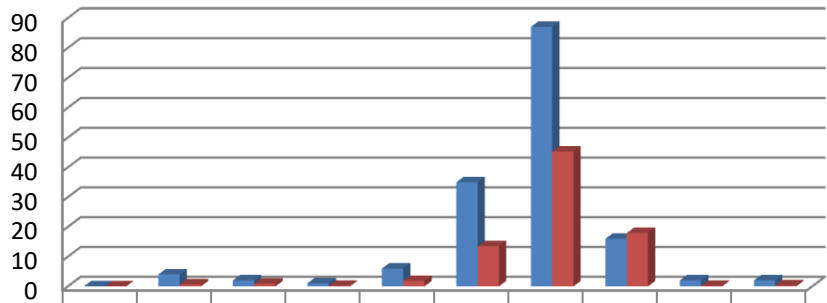

Petits Feuillus: 81ha