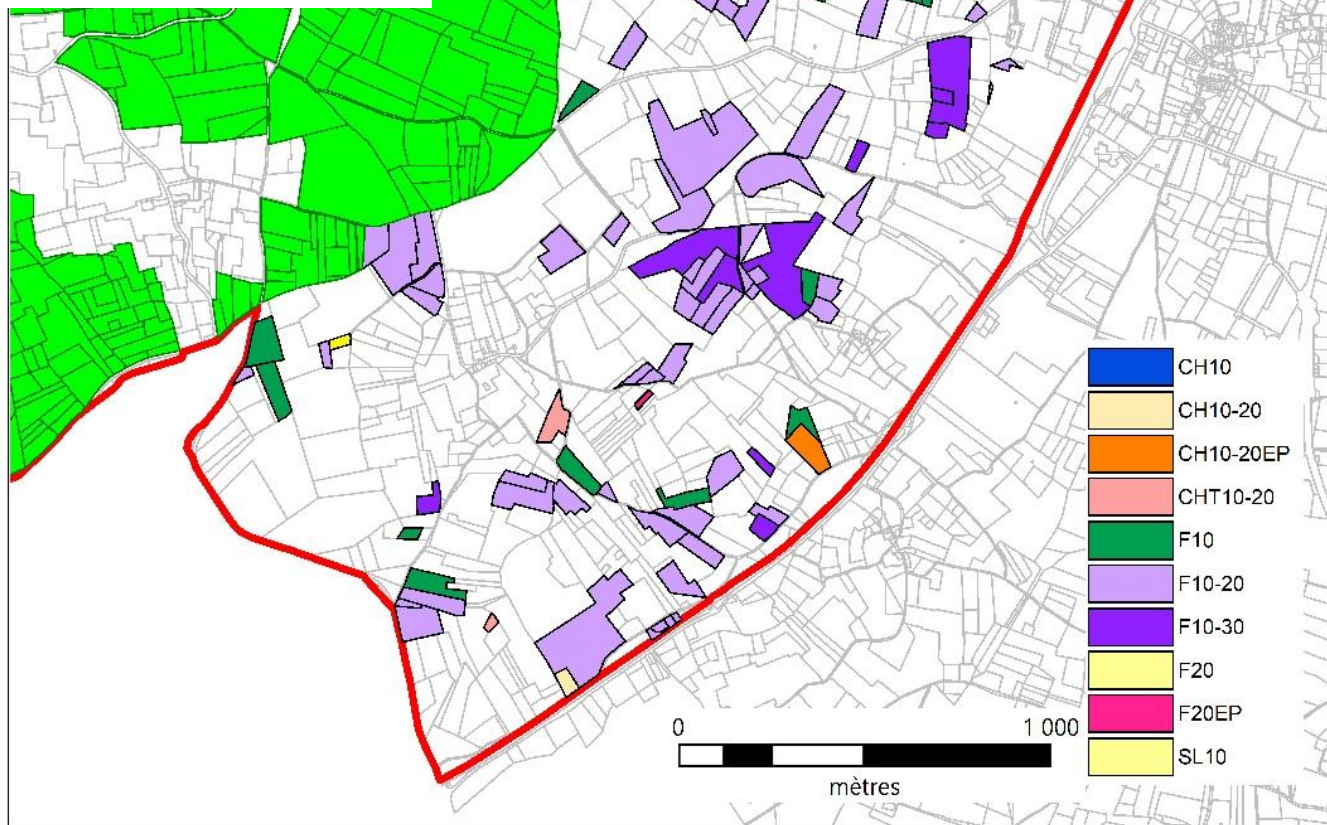

# Gros Feuillus: 6,77ha

# Petits Feuillus: 81ha

	CH10	CH10-20	CH10-20EP	CH20EP	CHT10-20	F10	F10-20	F10-30	F20	F20EP
NB	0	4	2	1	6	35	87	16	2	2
Ha	0,00	0,67	0,92	0,16	1,82	13,50	45,26	17,89	0,18	0,36

- CH10
- CH10-20
- CH10-20EP
- CHT10-20
- F10
- F10-20
- F10-30
- F20
- F20EP
- SL10