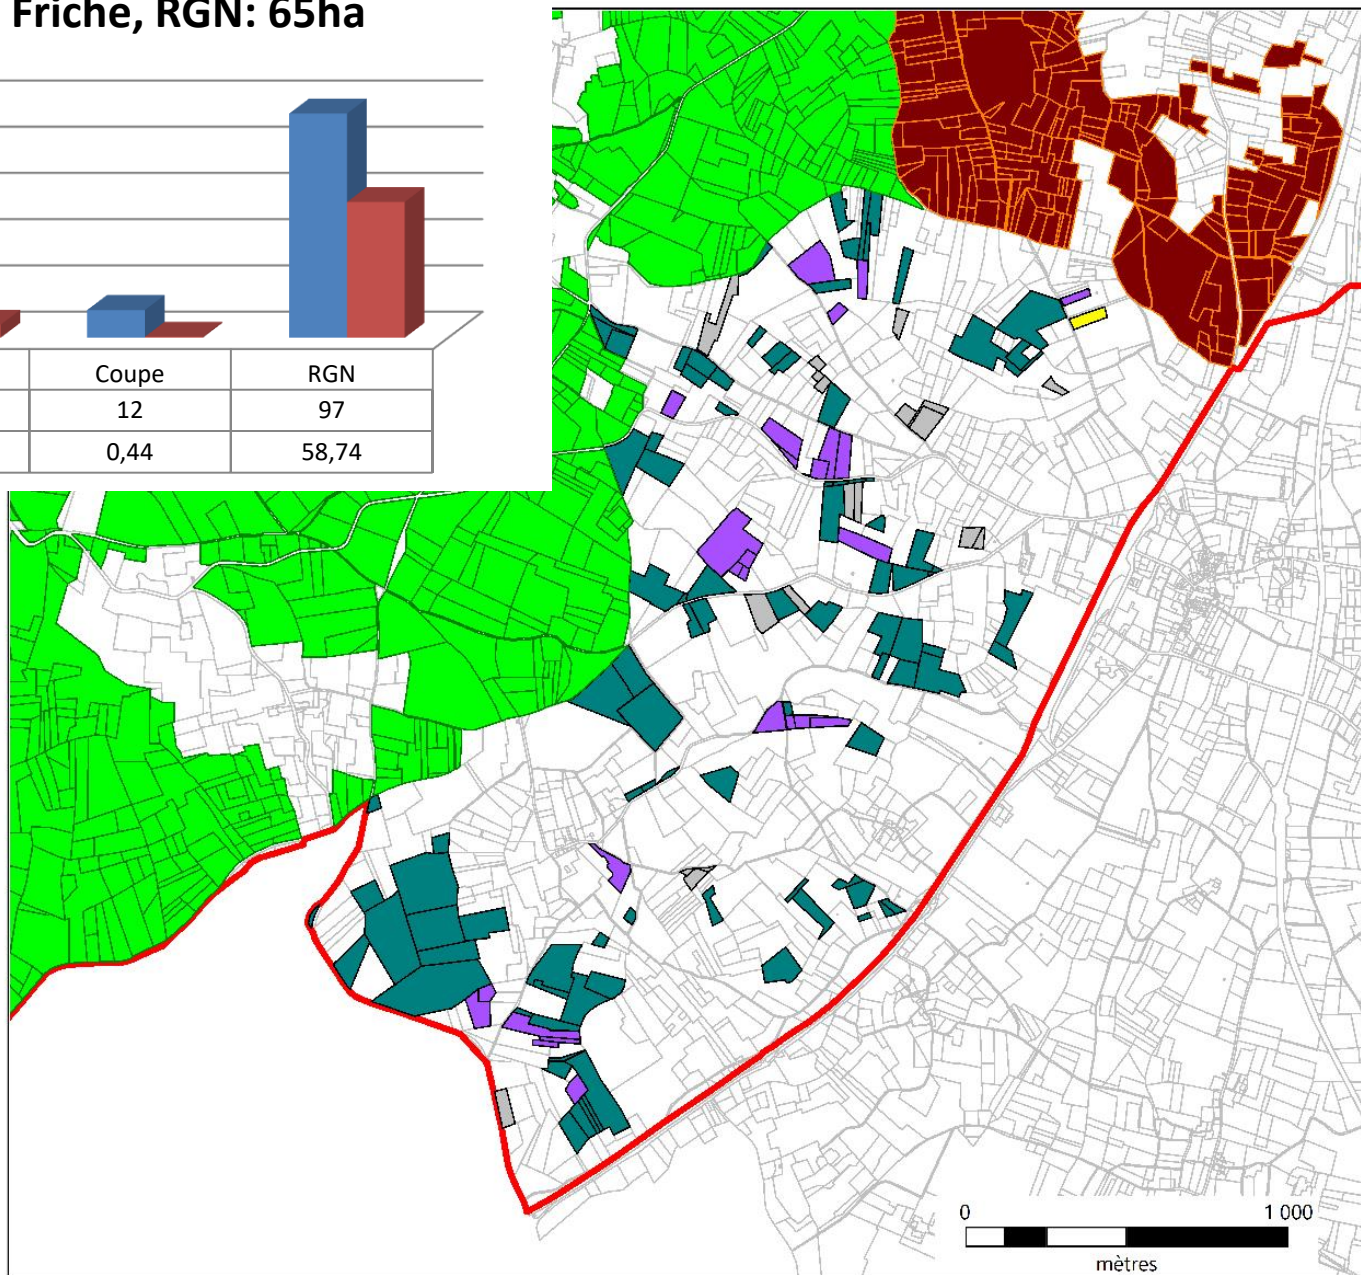

### Petits Feuillus: 62ha

**Pinèdes de qualité: 115ha**

NEGRONDES

Négrondes  
686 Références  
320 ha

RLV\_Venl\_2 par RLV1

CARRIERE	(2)	CH60EP	(10)	P15D3	(5)
CH US EP	(1)	CHT10-20	(12)	P20	(54)
CH US20	(4)	CHT20-30	(31)	P20D2	(10)
CH10	(13)	CHT40	(1)	P20D3	(9)
CH10-20	(144)	CHTRUFF	(10)	P25	(14)
CH10-20EP	(11)	COUPE	(105)	P25D2	(2)
CH20-30	(99)	DECHARGE	(1)	P25D3	(1)
CH20-30EP	(20)	DGLS30-40	(3)	P30	(21)
CH20-40	(38)	F10	(118)	P30D2	(25)
CH20-40+	(1)	F10-20	(268)	P30D3	(17)
CH20-40EP	(21)	F10-30	(71)	P40	(23)
CH20EP	(7)	F20	(21)	P40D2	(30)
CH30	(27)	F20-30	(114)	P40D3	(64)
CH30-40	(63)	F20-40	(34)	P50D2	(13)
CH30-40+	(1)	F20EP	(14)	P50D3	(31)
CH30-40EP	(19)	F30-40	(34)	P60D2	(22)
CH30-50	(14)	F30-40EP	(27)	P60D3	(26)
CH30-50EP	(12)	F30-60	(14)	P80D3	(5)
CH30EP	(24)	FRICHE	(79)	PLT F	(8)
CH40	(26)	LARICIO15	(1)	PLTRS	(2)
CH40-60	(31)	LARICIO25	(17)	PPL RJ	(1)
CH40-60EP	(14)	LARICIO30	(2)	PPL50	(3)
CH40EP	(35)	MXT1	(84)	RGN	(519)
CH50	(11)	MXT2	(135)	RJCHT+	(1)
CH50+	(6)	NY	(50)	RS15	(3)
CH50-60+	(3)	P05	(16)	RS20	(2)
CH50-60EP	(2)	P10	(29)	RS30	(5)
CH50-80EP	(1)	P10-	(1)	RS30-40	(7)
CH50EP	(17)	P10D2	(1)	SL10	(4)
CH60	(2)	P10D3	(3)	VRG CHT	(1)
CH60-80	(1)	P15	(19)		

# Coupe, Friche, RGN: 65ha

- COUPE
- FRICHE
- RGN