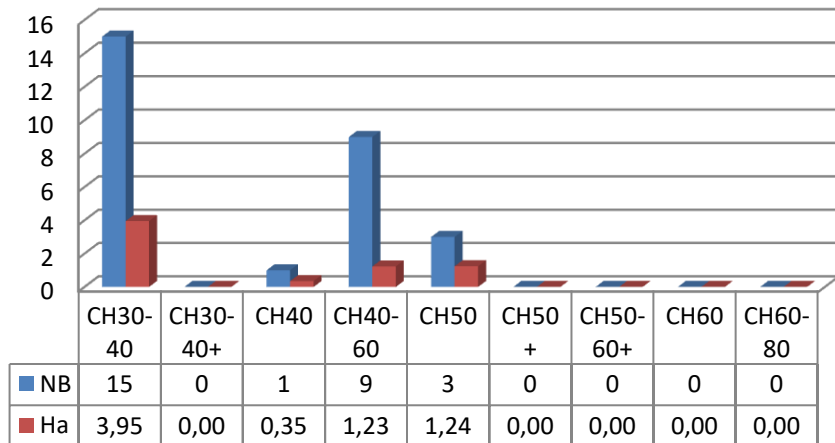

Gros Feuillus: 6,77ha