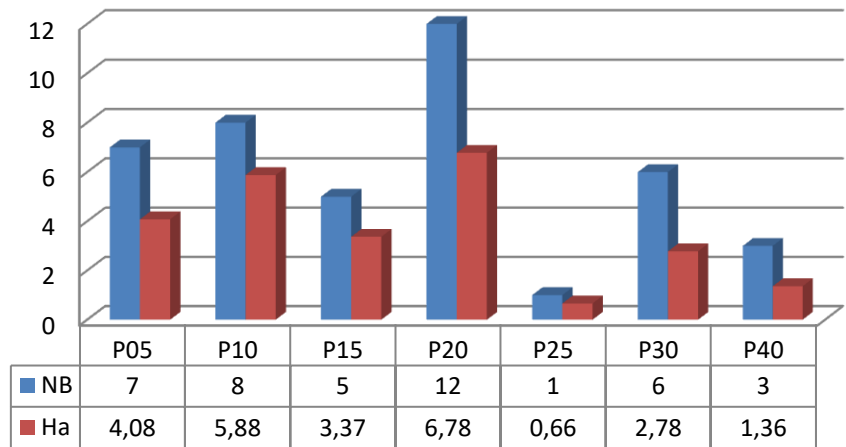

Pinèdes de qualité: 24,91ha