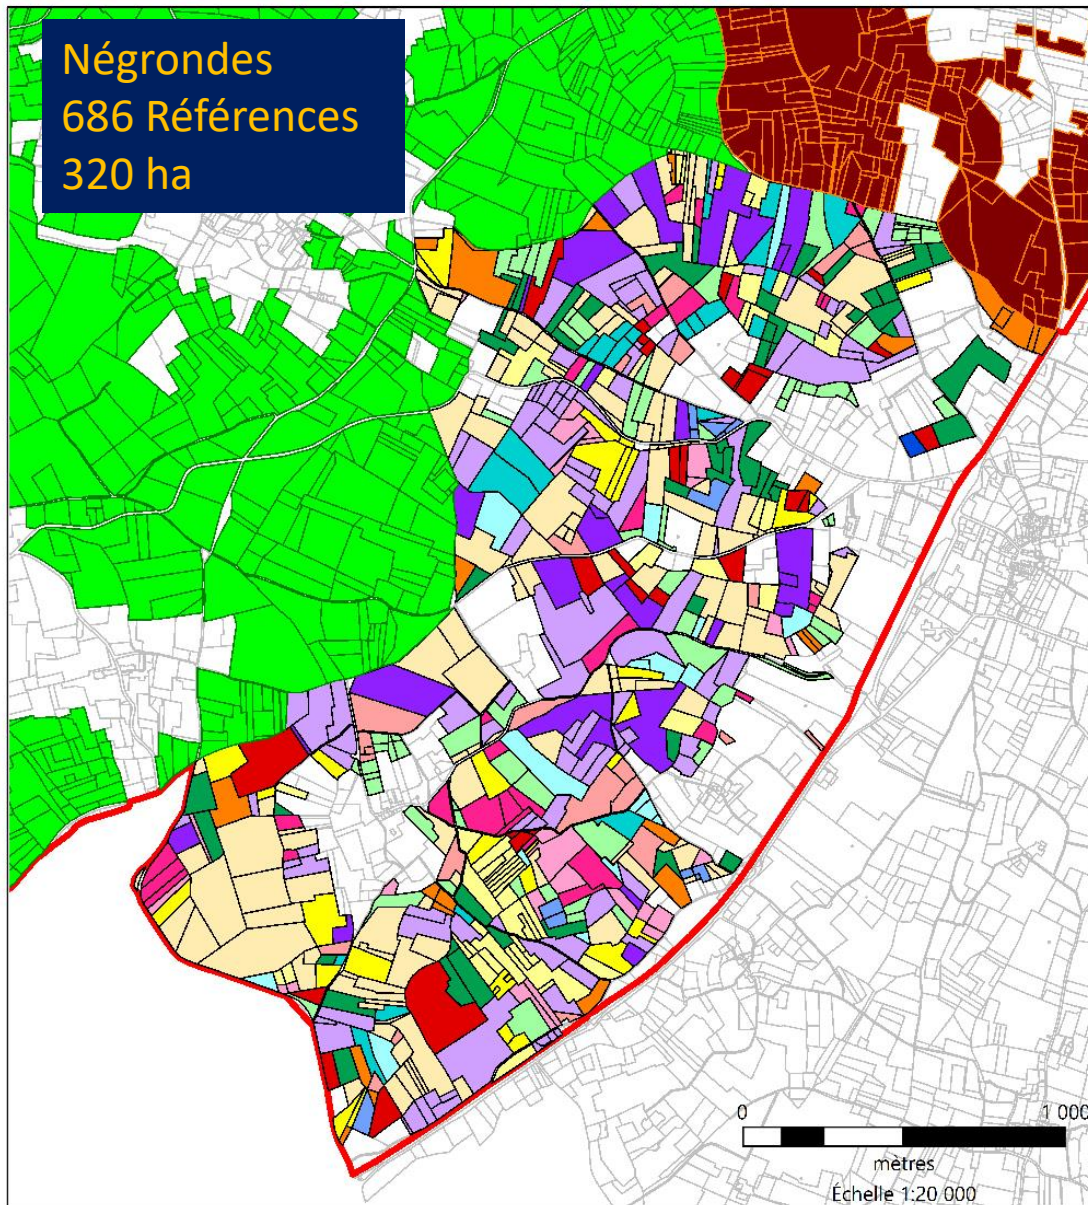

### Petits Feuillus: 62ha

**Pinèdes de qualité: 115ha**

NEGRONDES

Négrondes  
686 Références  
320 ha

RLV\_Venl\_2 par RLV1

CARRIERE	(2)	CH60EP	(10)	P15D3	(5)
CH US EP	(1)	CHT10-20	(12)	P20	(54)
CH US20	(4)	CHT20-30	(31)	P20D2	(10)
CH10	(13)	CHT40	(1)	P20D3	(9)
CH10-20	(144)	CHTRUFF	(10)	P25	(14)
CH10-20EP	(11)	COUPE	(105)	P25D2	(2)
CH20-30	(99)	DECHARGE	(1)	P25D3	(1)
CH20-30EP	(20)	DGLS30-40	(3)	P30	(21)
CH20-40	(38)	F10	(118)	P30D2	(25)
CH20-40+	(1)	F10-20	(268)	P30D3	(17)
CH20-40EP	(21)	F10-30	(71)	P40	(23)
CH20EP	(7)	F20	(21)	P40D2	(30)
CH30	(27)	F20-30	(114)	P40D3	(64)
CH30-40	(63)	F20-40	(34)	P50D2	(13)
CH30-40+	(1)	F20EP	(14)	P50D3	(31)
CH30-40EP	(19)	F30-40	(34)	P60D2	(22)
CH30-50	(14)	F30-40EP	(27)	P60D3	(26)
CH30-50EP	(12)	F30-60	(14)	P80D3	(5)
CH30EP	(24)	FRICHE	(79)	PLT F	(8)
CH40	(26)	LARICIO15	(1)	PLTRS	(2)
CH40-60	(31)	LARICIO25	(17)	PPL RJ	(1)
CH40-60EP	(14)	LARICIO30	(2)	PPL50	(3)
CH40EP	(35)	MXT1	(84)	RGN	(519)
CH50	(11)	MXT2	(135)	RJCHT+	(1)
CH50+	(6)	NY	(50)	RS15	(3)
CH50-60+	(3)	P05	(16)	RS20	(2)
CH50-60EP	(2)	P10	(29)	RS30	(5)
CH50-80EP	(1)	P10-	(1)	RS30-40	(7)
CH50EP	(17)	P10D2	(1)	SL10	(4)
CH60	(2)	P10D3	(3)	VRG CHT	(1)
CH60-80	(1)	P15	(19)		

# Coupe, Friche, RGN: 65ha

- COUPE
- FRICHE
- RGN