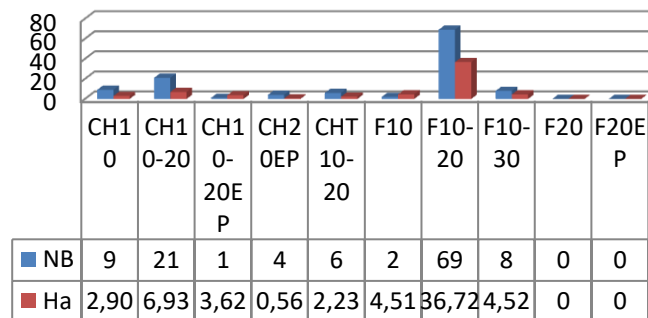

# Gros Feuillus: 25ha

- CH30-40+
- CH40
- CH40-60
- CH50
- CH50+
- CH50-60+
- CH60
- CH60-80

### Petits Feuillus: 62ha

**Pinèdes de qualité: 115ha**

NEGRONDES

Négrondes  
686 Références  
320 ha

RLV\_Venl\_2 par RLV1

CARRIERE	(2)	CH60EP	(10)	P15D3	(5)
CH US EP	(1)	CHT10-20	(12)	P20	(54)
CH US20	(4)	CHT20-30	(31)	P20D2	(10)
CH10	(13)	CHT40	(1)	P20D3	(9)
CH10-20	(144)	CHTRUFF	(10)	P25	(14)
CH10-20EP	(11)	COUPE	(105)	P25D2	(2)
CH20-30	(99)	DECHARGE	(1)	P25D3	(1)
CH20-30EP	(20)	DGLS30-40	(3)	P30	(21)
CH20-40	(38)	F10	(118)	P30D2	(25)
CH20-40+	(1)	F10-20	(268)	P30D3	(17)
CH20-40EP	(21)	F10-30	(71)	P40	(23)
CH20EP	(7)	F20	(21)	P40D2	(30)
CH30	(27)	F20-30	(114)	P40D3	(64)
CH30-40	(63)	F20-40	(34)	P50D2	(13)
CH30-40+	(1)	F20EP	(14)	P50D3	(31)
CH30-40EP	(19)	F30-40	(34)	P60D2	(22)
CH30-50	(14)	F30-40EP	(27)	P60D3	(26)
CH30-50EP	(12)	F30-60	(14)	P80D3	(5)
CH30EP	(24)	FRICHE	(79)	PLT F	(8)
CH40	(26)	LARICIO15	(1)	PLTRS	(2)
CH40-60	(31)	LARICIO25	(17)	PPL RJ	(1)
CH40-60EP	(14)	LARICIO30	(2)	PPL50	(3)
CH40EP	(35)	MXT1	(84)	RGN	(519)
CH50	(11)	MXT2	(135)	RJCHT+	(1)
CH50+	(6)	NY	(50)	RS15	(3)
CH50-60+	(3)	P05	(16)	RS20	(2)
CH50-60EP	(2)	P10	(29)	RS30	(5)
CH50-80EP	(1)	P10-	(1)	RS30-40	(7)
CH50EP	(17)	P10D2	(1)	SL10	(4)
CH60	(2)	P10D3	(3)	VRG CHT	(1)
CH60-80	(1)	P15	(19)		