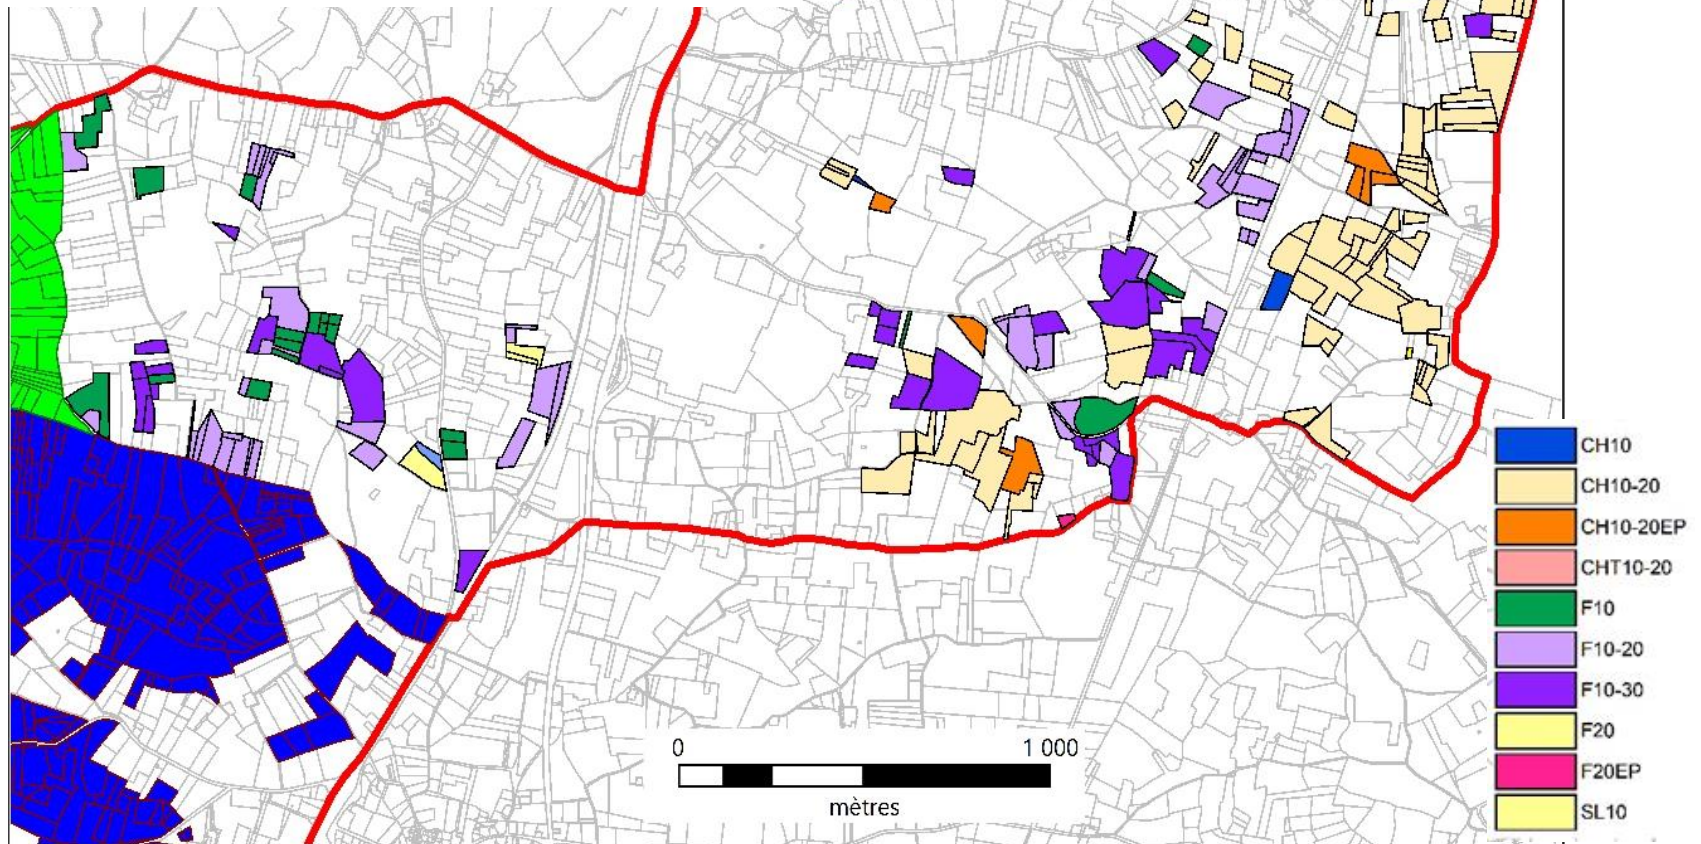

Petits Feuillus: 86,24ha