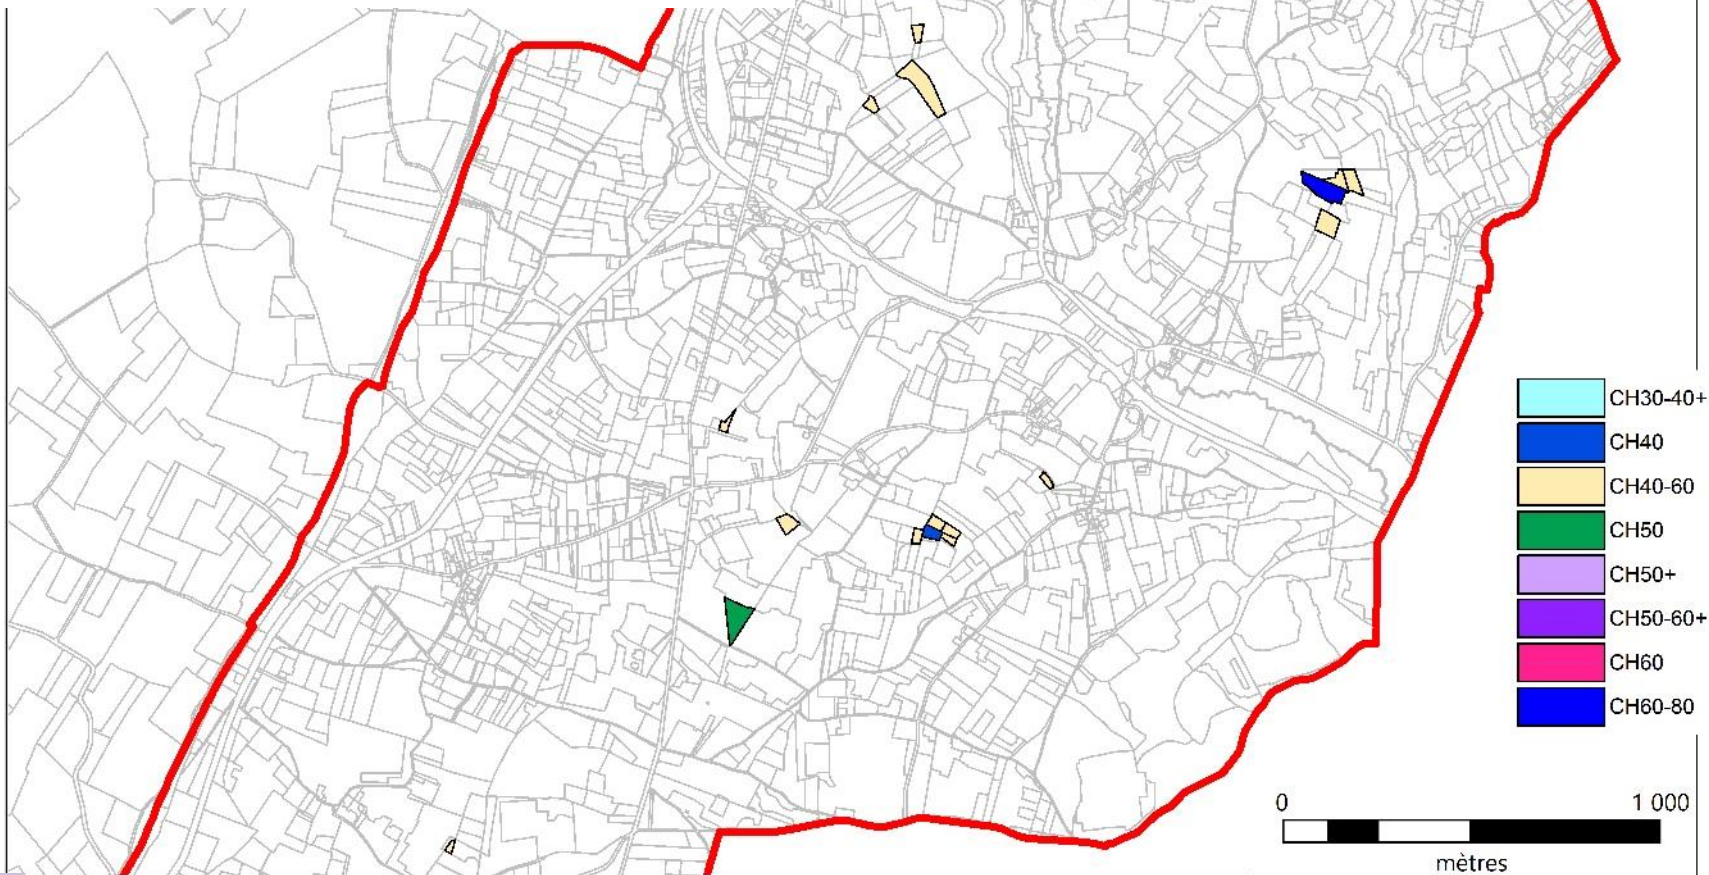

Gros Feuillus: 7,31ha