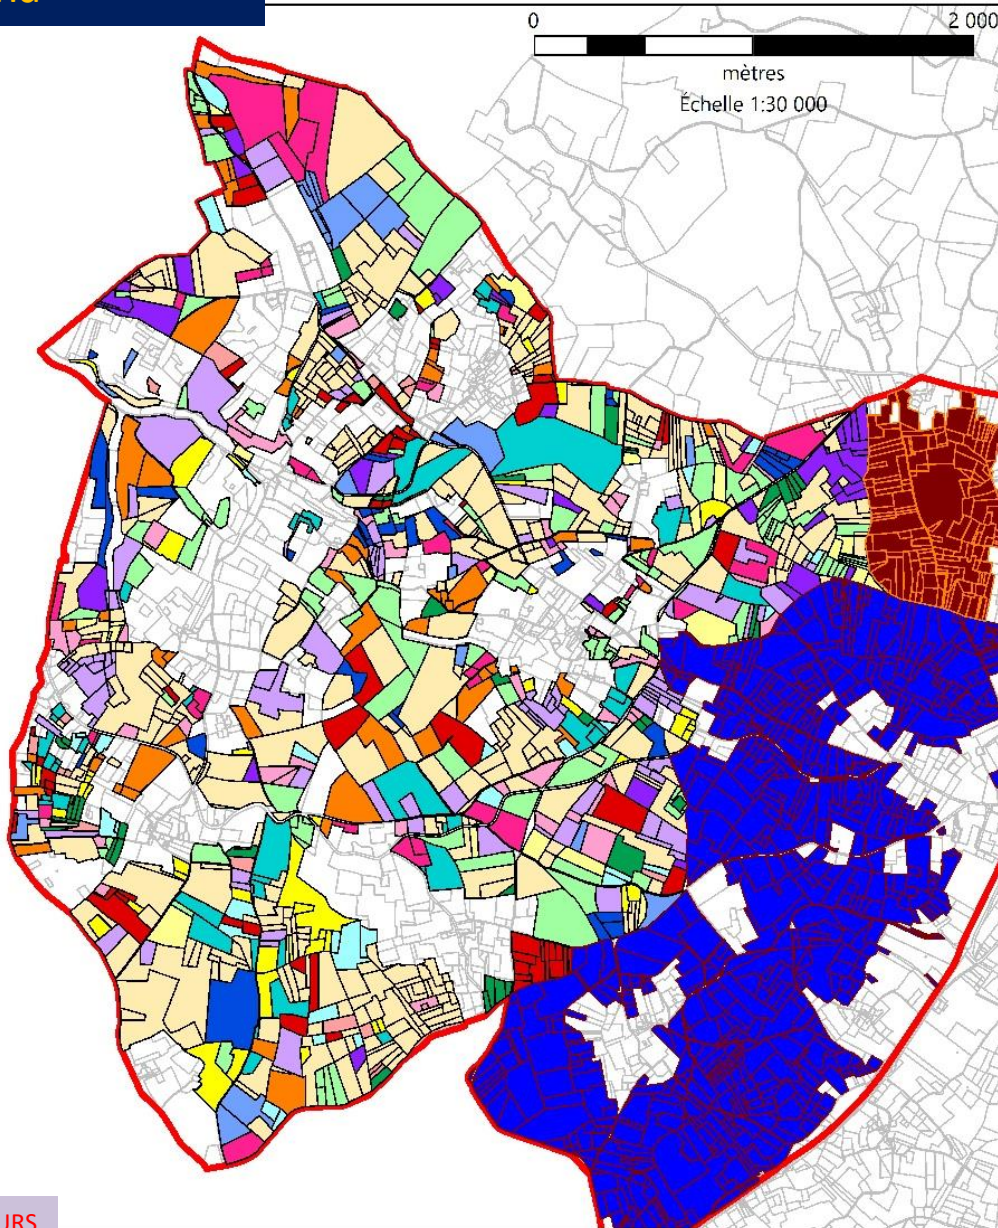

Lempzours

1171 Références
765 ha

RLV_Venl_2 par RLV1

CARRIERE (2)	CH60EP (10)	P15D3 (5)
CH US EP (1)	CHT10-20 (12)	P20 (54)
CH US20 (4)	CHT20-30 (31)	P20D2 (10)
CH10 (13)	CHT40 (1)	P20D3 (9)
CH10-20 (144)	CHTRUFF (10)	P25 (14)
CH10-20EP (11)	COUPE (105)	P25D2 (2)
CH20-30 (99)	DECHARGE (1)	P25D3 (1)
CH20-30EP (20)	DGLS30-40 (3)	P30 (21)
CH20-40 (38)	F10 (118)	P30D2 (25)
CH20-40+ (1)	F10-20 (268)	P30D3 (17)
CH20-40EP (21)	F10-30 (71)	P40 (23)
CH20EP (7)	F20 (21)	P40D2 (30)
CH30 (27)	F20-30 (114)	P40D3 (64)
CH30-40 (63)	F20-40 (34)	P50D2 (13)
CH30-40+ (1)	F20EP (14)	P50D3 (31)
CH30-40EP (19)	F30-40 (34)	P60D2 (22)
CH30-50 (14)	F30-40EP (27)	P60D3 (26)
CH30-50EP (12)	F30-60 (14)	P80D3 (5)
CH30EP (24)	FRICHE (79)	PLT F (8)
CH40 (26)	LARICIO15 (1)	PLTRS (2)
CH40-60 (31)	LARICIO25 (17)	PPL RJ (1)
CH40-60EP (14)	LARICIO30 (2)	PPL50 (3)
CH40EP (35)	MXT1 (84)	RGN (519)
CH50 (11)	MXT2 (135)	RJCHT+ (1)
CH50+ (6)	NY (50)	RS15 (3)
CH50-60+ (3)	P05 (16)	RS20 (2)
CH50-60EP (2)	P10 (29)	RS30 (5)
CH50-80EP (1)	P10- (1)	RS30-40 (7)
CH50EP (17)	P10D2 (1)	SL10 (4)
CH60 (2)	P10D3 (3)	VRG CHT (1)
CH60-80 (1)	P15 (19)