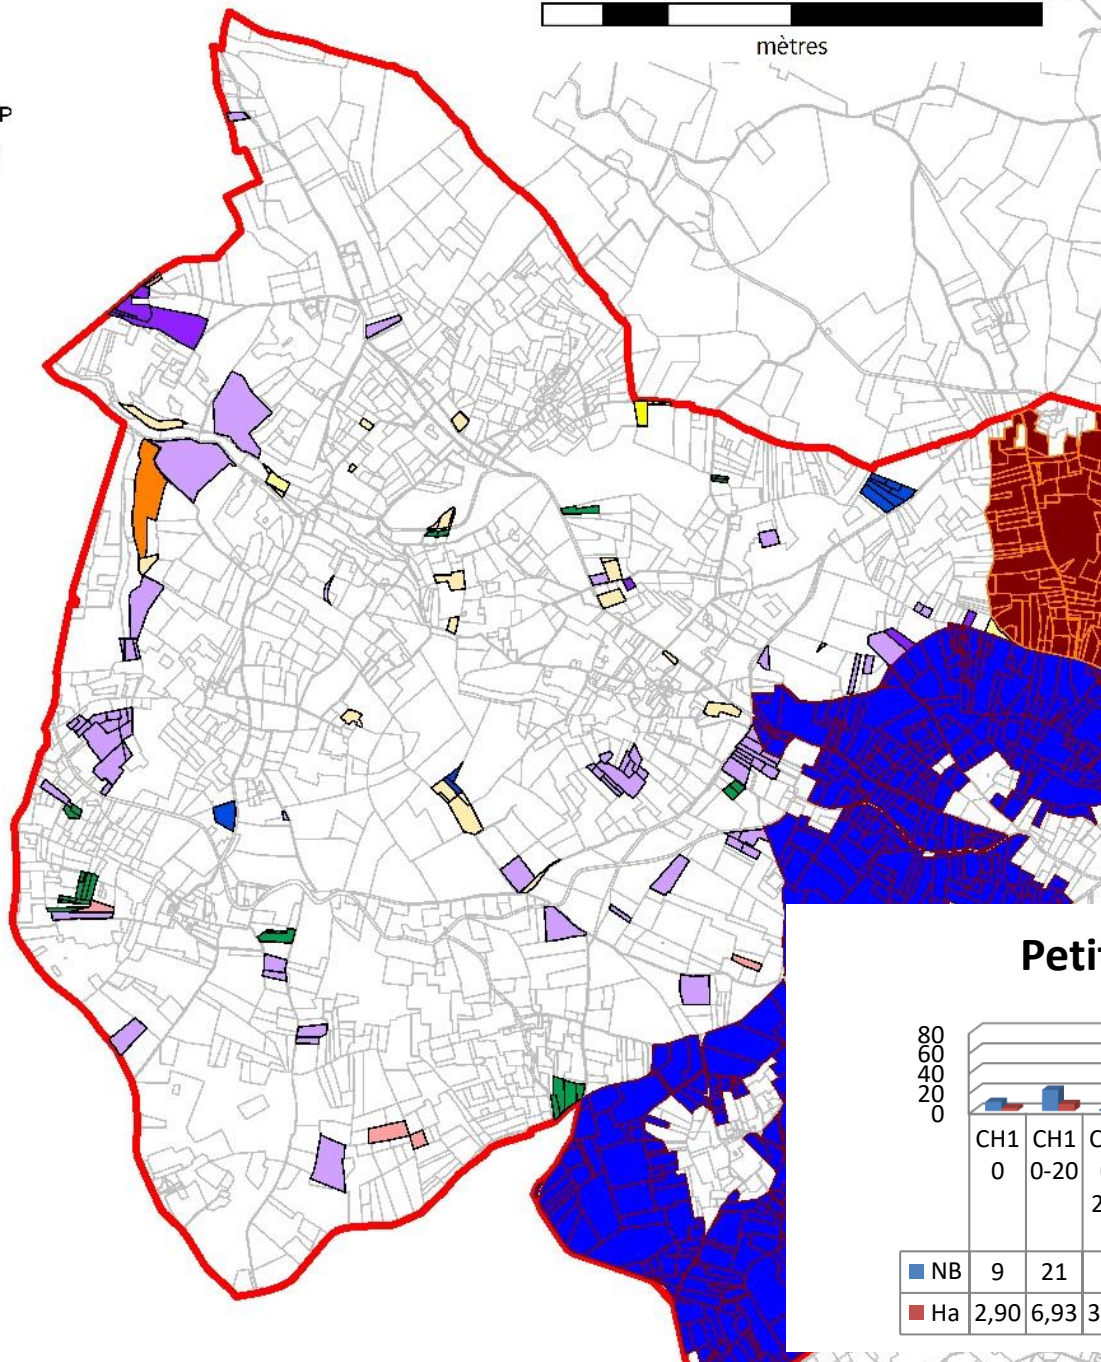

Petits Feuillus: 62ha