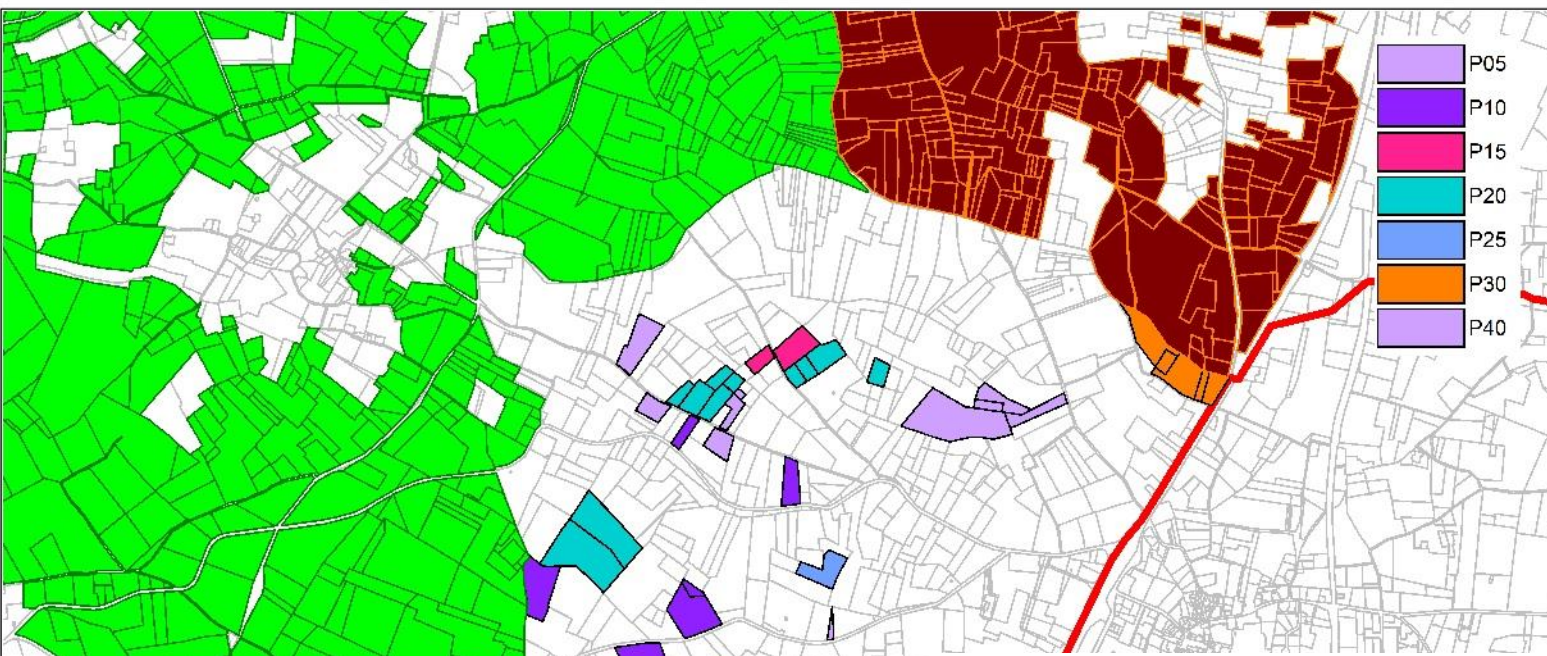

Pinèdes de qualité: 24,91ha