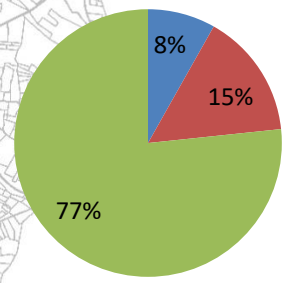

# Approche par communes

Mais avant, quelques données globales:

Friche, Coupes, Régénération Naturelle

**420ha soit 28% de la surface boisée**

- Friches 34ha
- Coupe 64ha
- RGN 322ha