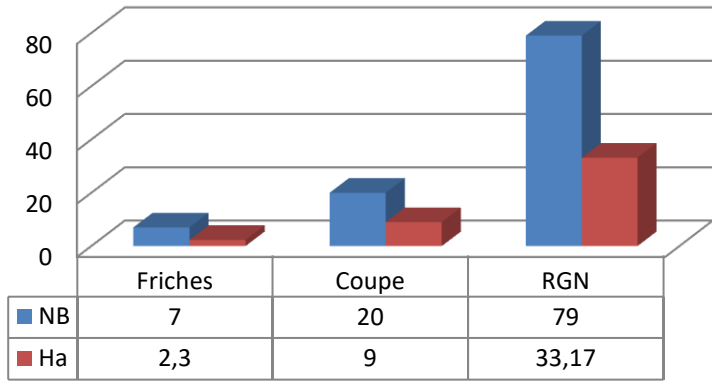

# Petits Feuillus: 81ha

	CH10	CH10-20	CH10-20EP	CH20EP	CHT10-20	F10	F10-20	F10-30	F20	F20EP
NB	0	4	2	1	6	35	87	16	2	2
Ha	0,00	0,67	0,92	0,16	1,82	13,50	45,26	17,89	0,18	0,36

- CH10
- CH10-20
- CH10-20EP
- CHT10-20
- F10
- F10-20
- F10-30
- F20
- F20EP
- SL10

0 1 000  
mètres

**Pinèdes de qualité: 24,91ha**

VAUNAC

Vaunac  
619 Références  
251 ha

RLV\_Venl\_2 par RLV1

CARRIERE (2)	CH60EP (10)	P15D3 (5)
CH US EP (1)	CHT10-20 (12)	P20 (54)
CH US20 (4)	CHT20-30 (31)	P20D2 (10)
CH10 (13)	CHT40 (1)	P20D3 (9)
CH10-20 (144)	CHTRUFF (10)	P25 (14)
CH10-20EP (11)	COUPE (105)	P25D2 (2)
CH20-30 (99)	DECHARGE (1)	P25D3 (1)
CH20-30EP (20)	DGLS30-40 (3)	P30 (21)
CH20-40 (38)	F10 (118)	P30D2 (25)
CH20-40+ (1)	F10-20 (268)	P30D3 (17)
CH20-40EP (21)	F10-30 (71)	P40 (23)
CH20EP (7)	F20 (21)	P40D2 (30)
CH30 (27)	F20-30 (114)	P40D3 (64)
CH30-40 (63)	F20-40 (34)	P50D2 (13)
CH30-40+ (1)	F20EP (14)	P50D3 (31)
CH30-40EP (19)	F30-40 (34)	P60D2 (22)
CH30-50 (14)	F30-40EP (27)	P60D3 (26)
CH30-50EP (12)	F30-60 (14)	P80D3 (5)
CH30EP (24)	FRICHE (79)	PLT F (8)
CH40 (26)	LARICIO15 (1)	PLTRS (2)
CH40-60 (31)	LARICIO25 (17)	PPL RJ (1)
CH40-60EP (14)	LARICIO30 (2)	PPL50 (3)
CH40EP (35)	MXT1 (84)	RGN (519)
CH50 (11)	MXT2 (135)	RJCHT+ (1)
CH50+ (6)	NY (50)	RS15 (3)
CH50-60+ (3)	P05 (16)	RS20 (2)
CH50-60EP (2)	P10 (29)	RS30 (5)
CH50-80EP (1)	P10- (1)	RS30-40 (7)
CH50EP (17)	P10D2 (1)	SL10 (4)
CH60 (2)	P10D3 (3)	VRG CHT (1)
CH60-80 (1)	P15 (19)	

# Coupe, Friche, RGN: 44,47h

- COUPE
- FRICHE
- RGN