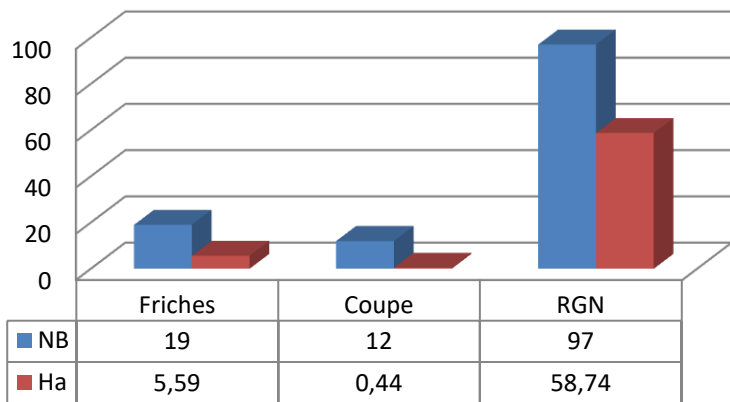

# Gros Feuillus: 25ha

- CH30-40+
- CH40
- CH40-60
- CH50
- CH50+
- CH50-60+
- CH60
- CH60-80

### Petits Feuillus: 62ha

**Pinèdes de qualité: 115ha**

NEGRONDES

Négrondes  
686 Références  
320 ha

RLV\_Venl\_2 par RLV1

CARRIERE	(2)	CH60EP	(10)	P15D3	(5)
CH US EP	(1)	CHT10-20	(12)	P20	(54)
CH US20	(4)	CHT20-30	(31)	P20D2	(10)
CH10	(13)	CHT40	(1)	P20D3	(9)
CH10-20	(144)	CHTRUFF	(10)	P25	(14)
CH10-20EP	(11)	COUPE	(105)	P25D2	(2)
CH20-30	(99)	DECHARGE	(1)	P25D3	(1)
CH20-30EP	(20)	DGLS30-40	(3)	P30	(21)
CH20-40	(38)	F10	(118)	P30D2	(25)
CH20-40+	(1)	F10-20	(268)	P30D3	(17)
CH20-40EP	(21)	F10-30	(71)	P40	(23)
CH20EP	(7)	F20	(21)	P40D2	(30)
CH30	(27)	F20-30	(114)	P40D3	(64)
CH30-40	(63)	F20-40	(34)	P50D2	(13)
CH30-40+	(1)	F20EP	(14)	P50D3	(31)
CH30-40EP	(19)	F30-40	(34)	P60D2	(22)
CH30-50	(14)	F30-40EP	(27)	P60D3	(26)
CH30-50EP	(12)	F30-60	(14)	P80D3	(5)
CH30EP	(24)	FRICHE	(79)	PLT F	(8)
CH40	(26)	LARICIO15	(1)	PLTRS	(2)
CH40-60	(31)	LARICIO25	(17)	PPL RJ	(1)
CH40-60EP	(14)	LARICIO30	(2)	PPL50	(3)
CH40EP	(35)	MXT1	(84)	RGN	(519)
CH50	(11)	MXT2	(135)	RJCHT+	(1)
CH50+	(6)	NY	(50)	RS15	(3)
CH50-60+	(3)	P05	(16)	RS20	(2)
CH50-60EP	(2)	P10	(29)	RS30	(5)
CH50-80EP	(1)	P10-	(1)	RS30-40	(7)
CH50EP	(17)	P10D2	(1)	SL10	(4)
CH60	(2)	P10D3	(3)	VRG CHT	(1)
CH60-80	(1)	P15	(19)		

# Coupe, Friche, RGN: 65ha

- COUPE
- FRICHE
- RGN