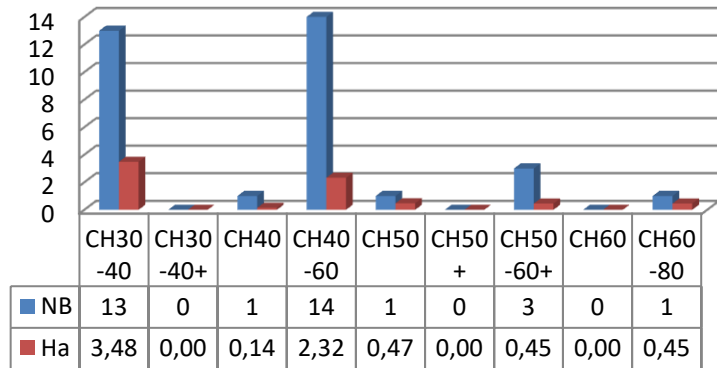

Gros Feuillus: 7,31ha