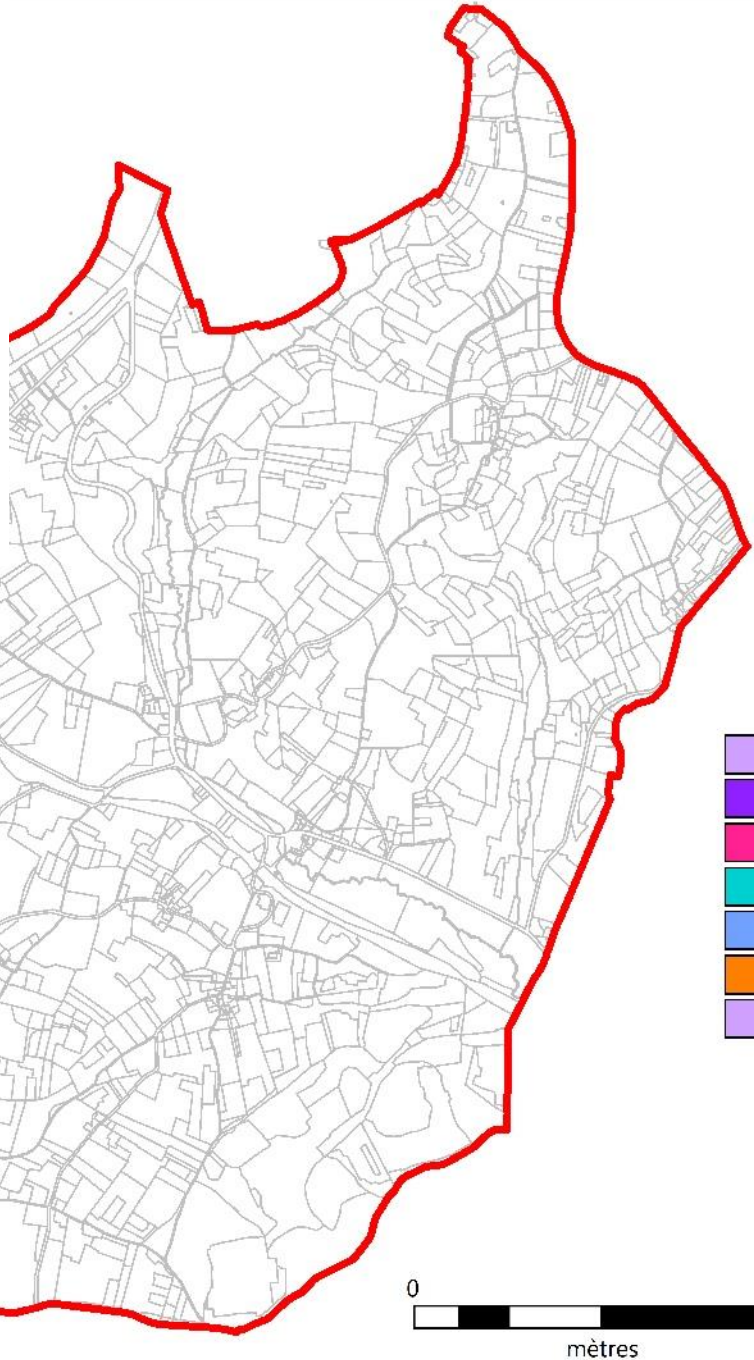

Pinèdes de qualité: 3,29ha

- P05
- P10
- P15
- P20
- P25
- P30
- P40