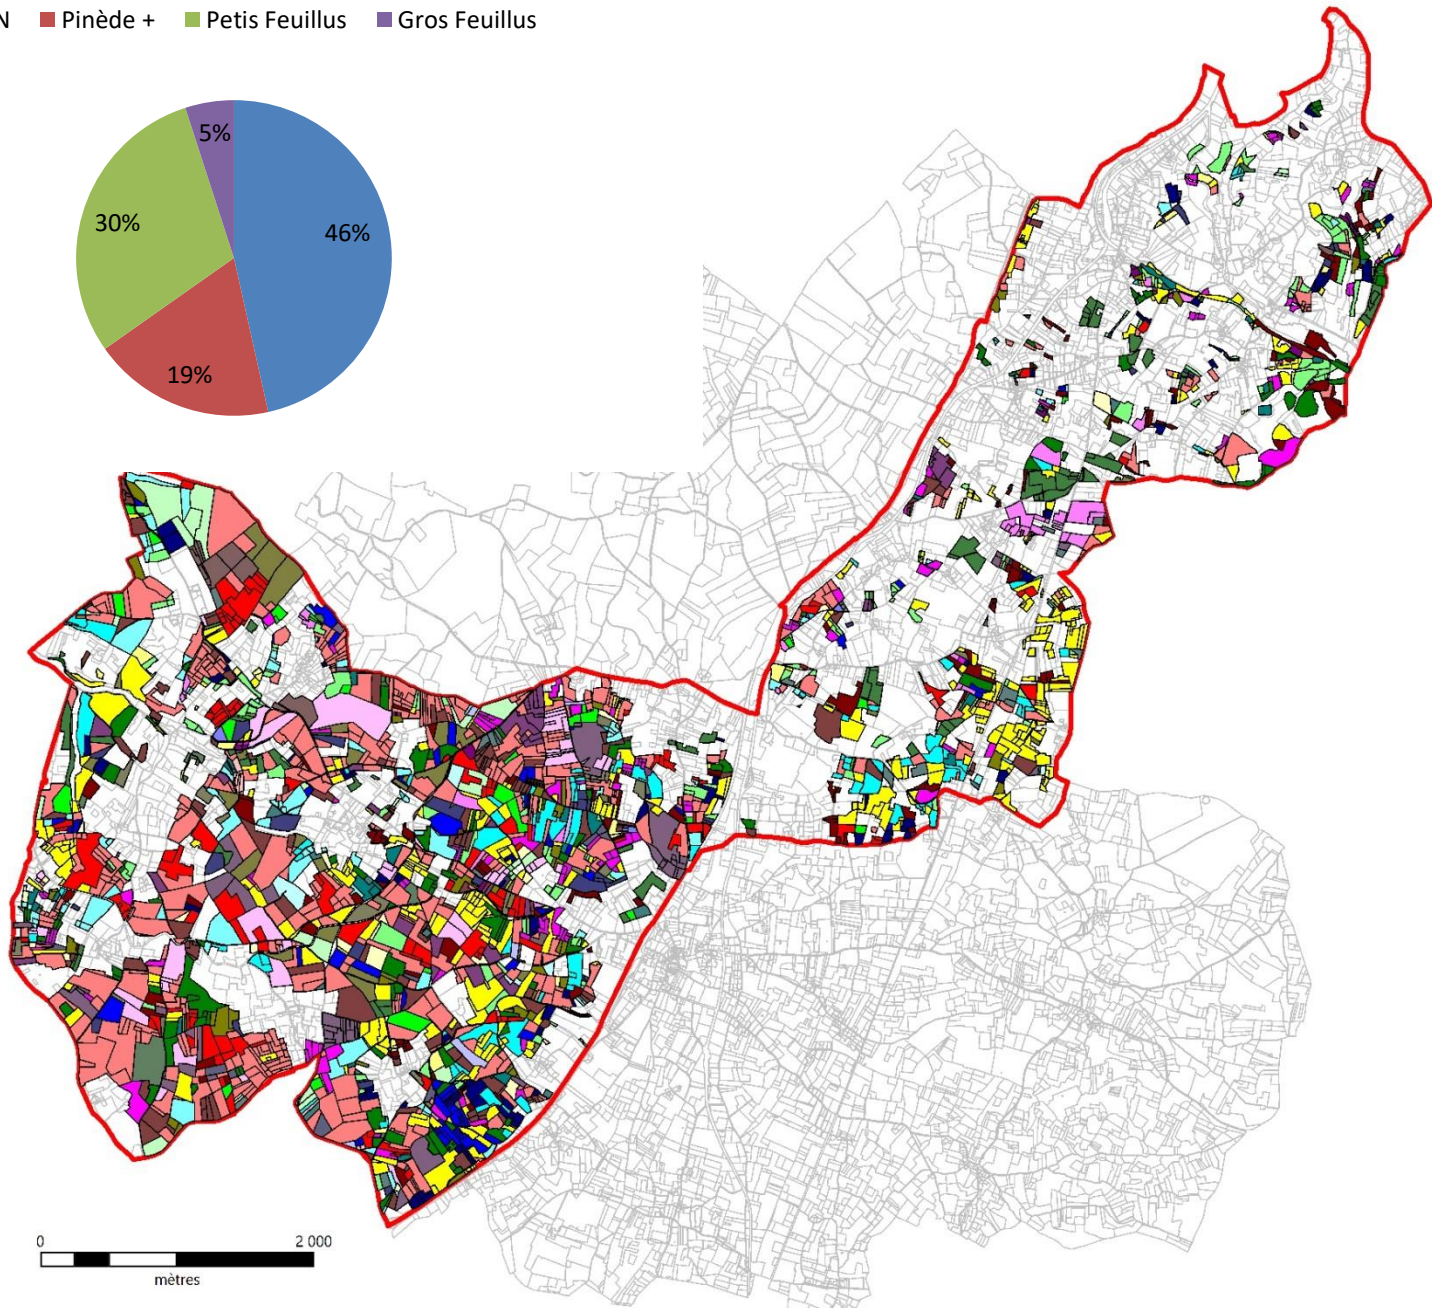

# Découpage en quartiers

## Les petits feuillus

- CH10 (13)
- CH10-20 (144)
- CH10-20EP (11)
- CH20EP (7)
- CHT10-20 (12)
- F10 (118)
- F10-20 (268)
- F10-30 (71)
- F20 (21)
- F20EP (14)

## Les gros feuillus

- CH30-40 (63)
- CH30-40+ (1)
- CH30-50 (14)
- CH40 (26)
- CH40-60 (31)
- CH50 (11)
- CH50+ (6)
- CH50-60+ (3)
- CH60 (2)
- CH60-80 (1)

# 60% de la surface boisée (903/1483)

■ RGN ■ Pinède + ■ Petis Feuillus ■ Gros Feuillus

**EYZERAC**

Eyzerac  
445 Références  
147 ha

RLV\_Vent\_2 par RLV1

CARRIERE	(2)	CH60EP	(10)	P15D3	(5)
CH US EP	(1)	CHT10-20	(12)	P20	(54)
CH US20	(4)	CHT20-30	(31)	P20D2	(10)
CH10	(13)	CHT40	(1)	P20D3	(9)
CH10-20	(144)	CHTRUFF	(10)	P25	(14)
CH10-20EP	(11)	COUPE	(105)	P25D2	(2)
CH20-30	(99)	DECHARGE	(1)	P25D3	(1)
CH20-30EP	(20)	DGLS30-40	(3)	P30	(21)
CH20-40	(38)	F10	(118)	P30D2	(25)
CH20-40+	(1)	F10-20	(268)	P30D3	(17)
CH20-40EP	(21)	F10-30	(71)	P40	(23)
CH20EP	(7)	F20	(21)	P40D2	(30)
CH30	(27)	F20-30	(114)	P40D3	(64)
CH30-40	(63)	F20-40	(34)	P50D2	(13)
CH30-40+	(1)	F20EP	(14)	P50D3	(31)
CH30-40EP	(19)	F30-40	(34)	P60D2	(22)
CH30-50	(14)	F30-40EP	(27)	P60D3	(26)
CH30-50EP	(12)	F30-60	(14)	P80D3	(5)
CH30EP	(24)	FRICHE	(79)	PLT F	(8)
CH40	(26)	LARICIO15	(1)	PLTRS	(2)
CH40-60	(31)	LARICIO25	(17)	PPL RJ	(1)
CH40-60EP	(14)	LARICIO30	(2)	PPL50	(3)
CH40EP	(35)	MXT1	(84)	RGN	(519)
CH50	(11)	MXT2	(135)	RJCHT+	(1)
CH50+	(6)	NY	(50)	RS15	(3)
CH50-60+	(3)	P05	(16)	RS20	(2)
CH50-60EP	(2)	P10	(29)	RS30	(5)
CH50-80EP	(1)	P10-	(1)	RS30-40	(7)
CH50EP	(17)	P10D2	(1)	SL10	(4)
CH60	(2)	P10D3	(3)	VRG CHT	(1)
CH60-80	(1)	P15	(19)		