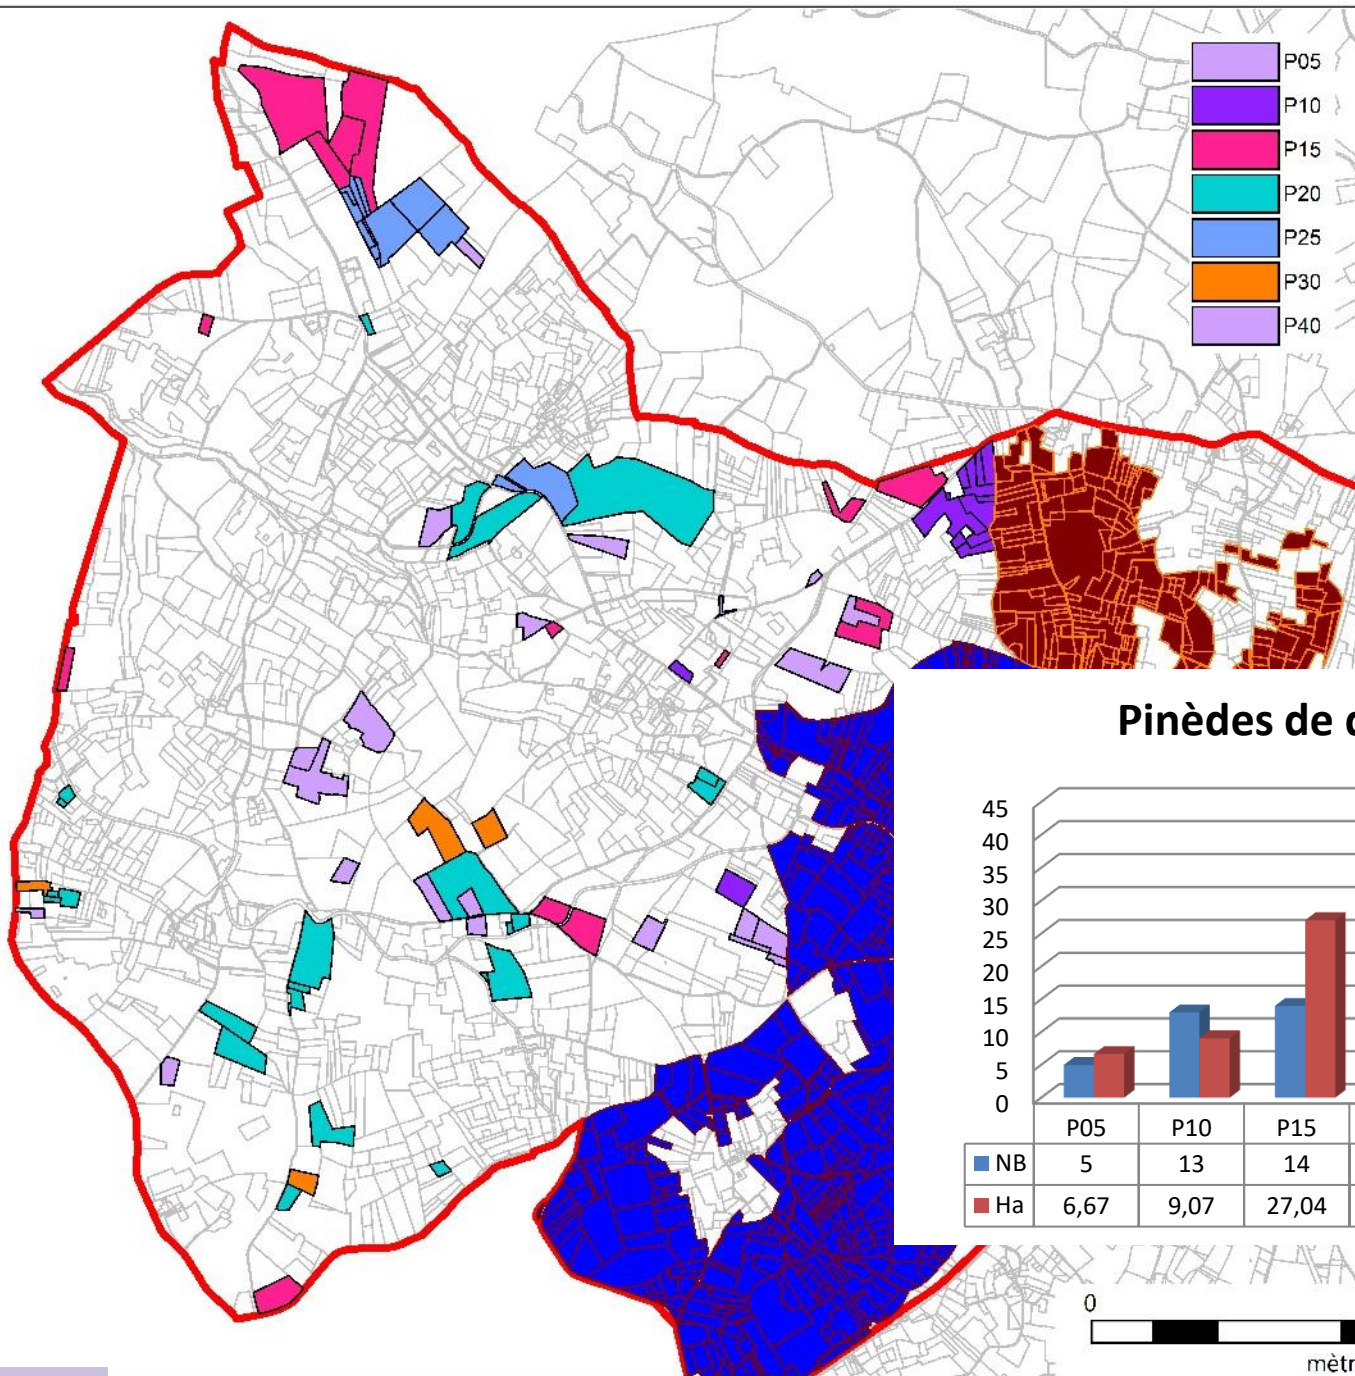

# Gros Feuillus: 25ha

- CH30-40+
- CH40
- CH40-60
- CH50
- CH50+
- CH50-60+
- CH60
- CH60-80

### Petits Feuillus: 62ha

**Pinèdes de qualité: 115ha**

NEGRONDES

Négrondes  
686 Références  
320 ha

RLV\_Venl\_2 par RLV1

CARRIERE	(2)	CH60EP	(10)	P15D3	(5)
CH US EP	(1)	CHT10-20	(12)	P20	(54)
CH US20	(4)	CHT20-30	(31)	P20D2	(10)
CH10	(13)	CHT40	(1)	P20D3	(9)
CH10-20	(144)	CHTRUFF	(10)	P25	(14)
CH10-20EP	(11)	COUPE	(105)	P25D2	(2)
CH20-30	(99)	DECHARGE	(1)	P25D3	(1)
CH20-30EP	(20)	DGLS30-40	(3)	P30	(21)
CH20-40	(38)	F10	(118)	P30D2	(25)
CH20-40+	(1)	F10-20	(268)	P30D3	(17)
CH20-40EP	(21)	F10-30	(71)	P40	(23)
CH20EP	(7)	F20	(21)	P40D2	(30)
CH30	(27)	F20-30	(114)	P40D3	(64)
CH30-40	(63)	F20-40	(34)	P50D2	(13)
CH30-40+	(1)	F20EP	(14)	P50D3	(31)
CH30-40EP	(19)	F30-40	(34)	P60D2	(22)
CH30-50	(14)	F30-40EP	(27)	P60D3	(26)
CH30-50EP	(12)	F30-60	(14)	P80D3	(5)
CH30EP	(24)	FRICHE	(79)	PLT F	(8)
CH40	(26)	LARICIO15	(1)	PLTRS	(2)
CH40-60	(31)	LARICIO25	(17)	PPL RJ	(1)
CH40-60EP	(14)	LARICIO30	(2)	PPL50	(3)
CH40EP	(35)	MXT1	(84)	RGN	(519)
CH50	(11)	MXT2	(135)	RJCHT+	(1)
CH50+	(6)	NY	(50)	RS15	(3)
CH50-60+	(3)	P05	(16)	RS20	(2)
CH50-60EP	(2)	P10	(29)	RS30	(5)
CH50-80EP	(1)	P10-	(1)	RS30-40	(7)
CH50EP	(17)	P10D2	(1)	SL10	(4)
CH60	(2)	P10D3	(3)	VRG CHT	(1)
CH60-80	(1)	P15	(19)		