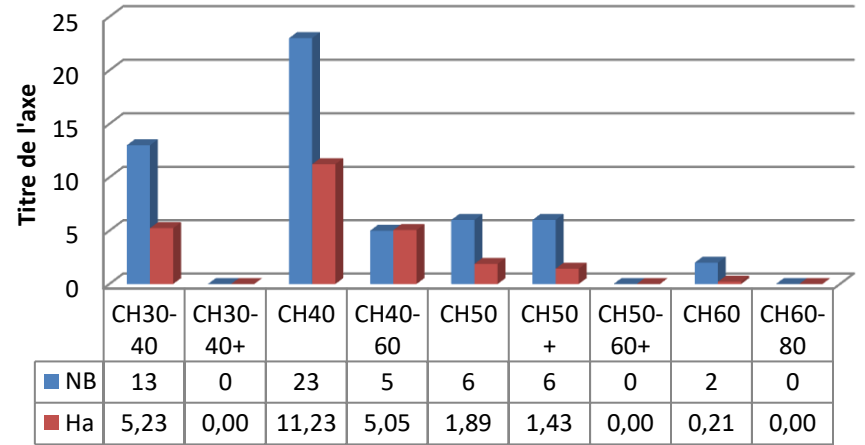

Gros Feuillus: 25ha