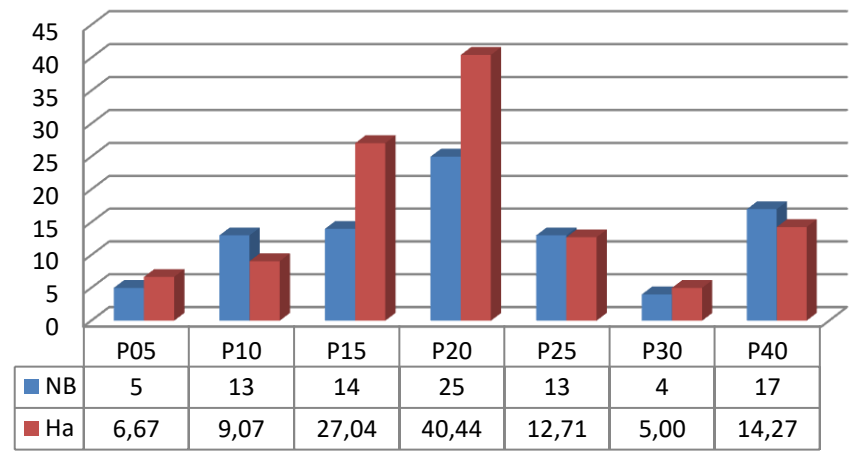

# Gros Feuillus: 25ha

- CH30-40+
- CH40
- CH40-60
- CH50
- CH50+
- CH50-60+
- CH60
- CH60-80

### Petits Feuillus: 62ha

**Pinèdes de qualité: 115ha**

NEGRONDES

Négrondes  
686 Références  
320 ha

RLV\_Venl\_2 par RLV1

CARRIERE	(2)	CH60EP	(10)	P15D3	(5)
CH US EP	(1)	CHT10-20	(12)	P20	(54)
CH US20	(4)	CHT20-30	(31)	P20D2	(10)
CH10	(13)	CHT40	(1)	P20D3	(9)
CH10-20	(144)	CHTRUFF	(10)	P25	(14)
CH10-20EP	(11)	COUPE	(105)	P25D2	(2)
CH20-30	(99)	DECHARGE	(1)	P25D3	(1)
CH20-30EP	(20)	DGLS30-40	(3)	P30	(21)
CH20-40	(38)	F10	(118)	P30D2	(25)
CH20-40+	(1)	F10-20	(268)	P30D3	(17)
CH20-40EP	(21)	F10-30	(71)	P40	(23)
CH20EP	(7)	F20	(21)	P40D2	(30)
CH30	(27)	F20-30	(114)	P40D3	(64)
CH30-40	(63)	F20-40	(34)	P50D2	(13)
CH30-40+	(1)	F20EP	(14)	P50D3	(31)
CH30-40EP	(19)	F30-40	(34)	P60D2	(22)
CH30-50	(14)	F30-40EP	(27)	P60D3	(26)
CH30-50EP	(12)	F30-60	(14)	P80D3	(5)
CH30EP	(24)	FRICHE	(79)	PLT F	(8)
CH40	(26)	LARICIO15	(1)	PLTRS	(2)
CH40-60	(31)	LARICIO25	(17)	PPL RJ	(1)
CH40-60EP	(14)	LARICIO30	(2)	PPL50	(3)
CH40EP	(35)	MXT1	(84)	RGN	(519)
CH50	(11)	MXT2	(135)	RJCHT+	(1)
CH50+	(6)	NY	(50)	RS15	(3)
CH50-60+	(3)	P05	(16)	RS20	(2)
CH50-60EP	(2)	P10	(29)	RS30	(5)
CH50-80EP	(1)	P10-	(1)	RS30-40	(7)
CH50EP	(17)	P10D2	(1)	SL10	(4)
CH60	(2)	P10D3	(3)	VRG CHT	(1)
CH60-80	(1)	P15	(19)		