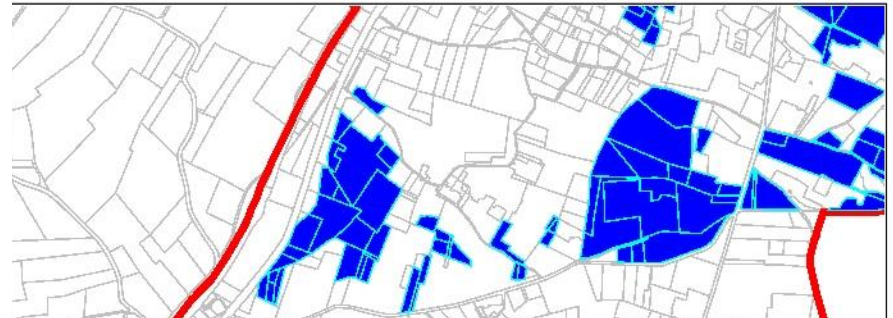

Gros Feuillus: 5,79ha