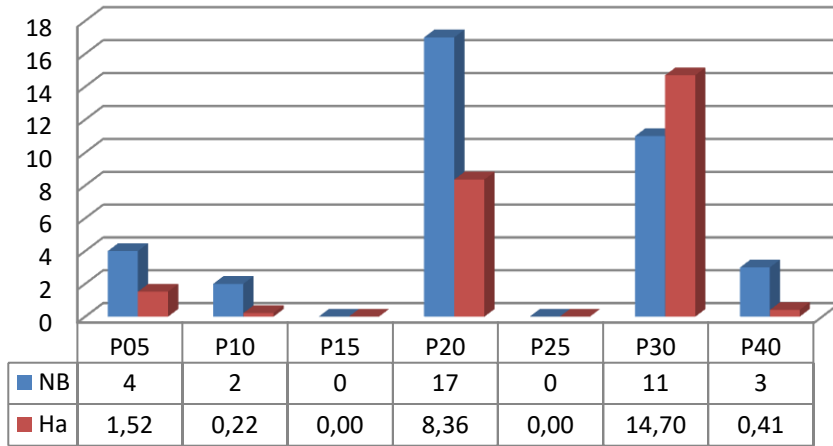

Pinèdes de qualité: 25,21ha

Coupe Friche RGN	1	COUPE	105
	1	FRICHE	79
	1	RGN	519
Petits feuillus	2	SL10	4
	2	CH10	13
	2	CH10-20	144
	2	CH10-20EP	11
	2	CH20EP	7
	2	CHT10-20	12
	2	F10	118
	2	F10-20	268
	2	F10-30	71
	2	F20	21
	2	F20EP	14
Feuillus intermédiaires + Moyens Epars	3	F20-40	34
	3	CH US EP	1
	3	CH US20	4
	3	CH20-30	99
	3	CH20-30EP	20
	3	CH20-40EP	21
	3	CH30-40EP	19
	3	CH30-50EP	12
	3	CH30EP	24
	3	CHT20-30	31
	3	F20-30	114
	3	F30-40EP	27
	3	MXT2	135
	3	PLT F	8
3	PPL RJ	1	
3	RJCHT+	1	

Feuillus Moyens et Gros épars	4	CH20-40	38
	4	CH20-40+	1
	4	CH30	27
	4	CH30-40	63
	4	CH30-50	14
	4	CH40-60EP	14
	4	CH40EP	35
	4	CH50-60EP	2
	4	CH50-80EP	1
	4	CH50EP	17
	4	CH60EP	10
Feuillus Gros	4	CHT40	1
	4	F30-40	34
	4	F30-60	14
	4	MXT1	84
	4	PPL50	3
	5	CH30-40+	1
	5	CH40	26
Feuillus de qualité	5	CH40-60	31
	5	CH50	11
	5	CH60	2
	5	CH60-80	1
	6	CH50+	6
6	CH50-60+	3