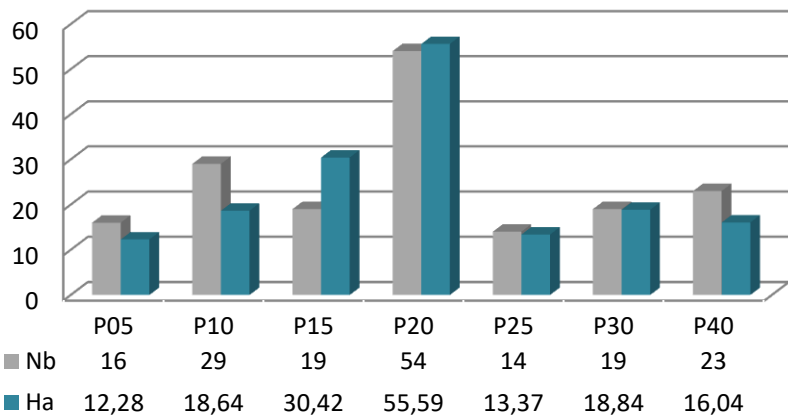

169 ha de Pinèdes

Les Pinèdes de qualitat