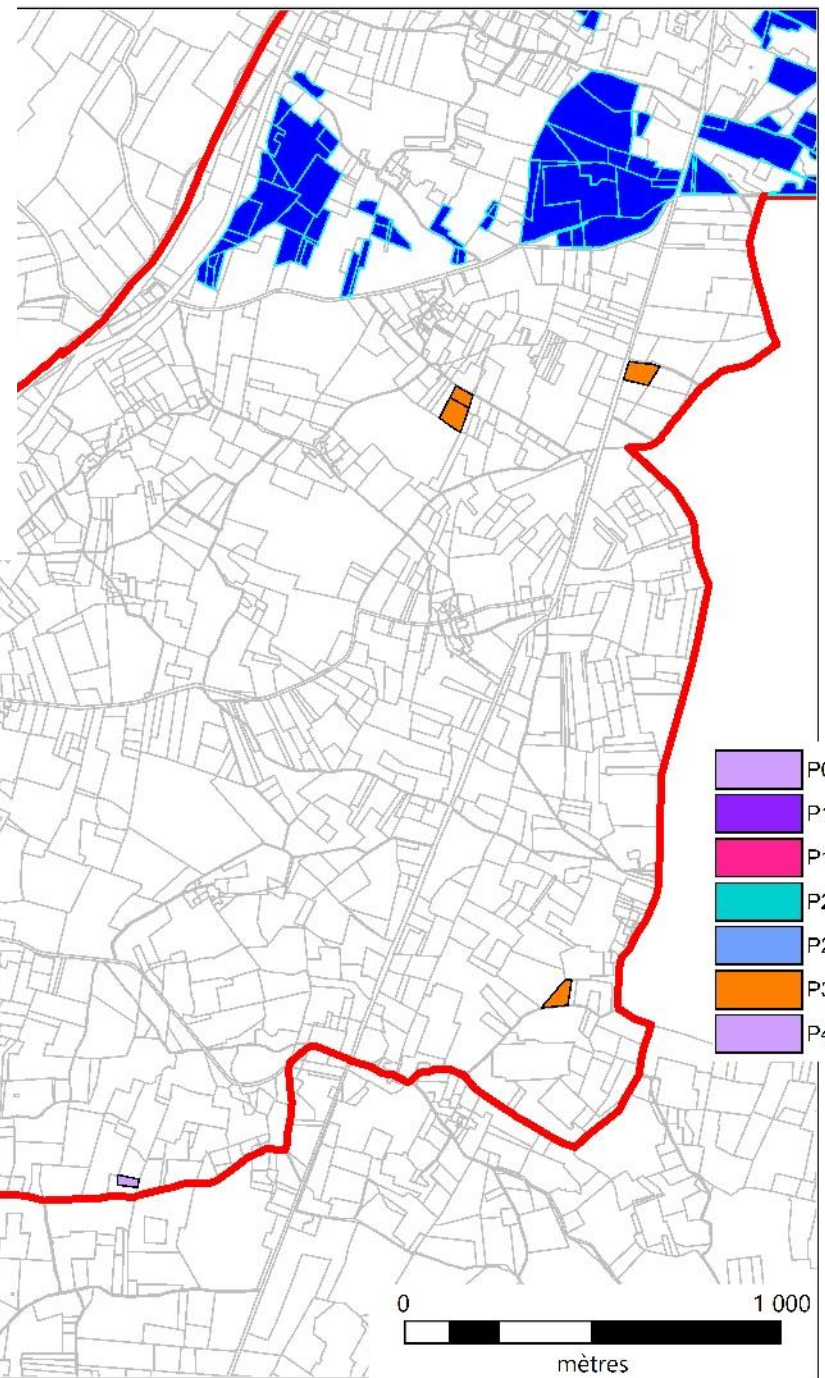

Pinèdes de qualité: 25,21ha

Coupe Friche RGN	1	COUPE	105
	1	FRICHE	79
	1	RGN	519
Petits feuillus	2	SL10	4
	2	CH10	13
	2	CH10-20	144
	2	CH10-20EP	11
	2	CH20EP	7
	2	CHT10-20	12
	2	F10	118
	2	F10-20	268
	2	F10-30	71
	2	F20	21
	2	F20EP	14
Feuillus intermédiaires + Moyens Epars	3	F20-40	34
	3	CH US EP	1
	3	CH US20	4
	3	CH20-30	99
	3	CH20-30EP	20
	3	CH20-40EP	21
	3	CH30-40EP	19
	3	CH30-50EP	12
	3	CH30EP	24
	3	CHT20-30	31
	3	F20-30	114
	3	F30-40EP	27
	3	MXT2	135
	3	PLT F	8
3	PPL RJ	1	
3	RJCHT+	1	

Feuillus Moyens et Gros épars	4	CH20-40	38
	4	CH20-40+	1
	4	CH30	27
	4	CH30-40	63
	4	CH30-50	14
	4	CH40-60EP	14
	4	CH40EP	35
	4	CH50-60EP	2
	4	CH50-80EP	1
	4	CH50EP	17
	4	CH60EP	10
Feuillus Gros	4	CHT40	1
	4	F30-40	34
	4	F30-60	14
	4	MXT1	84
	4	PPL50	3
	5	CH30-40+	1
	5	CH40	26
Feuillus de qualité	5	CH40-60	31
	5	CH50	11
	5	CH60	2
	5	CH60-80	1
	6	CH50+	6
6	CH50-60+	3