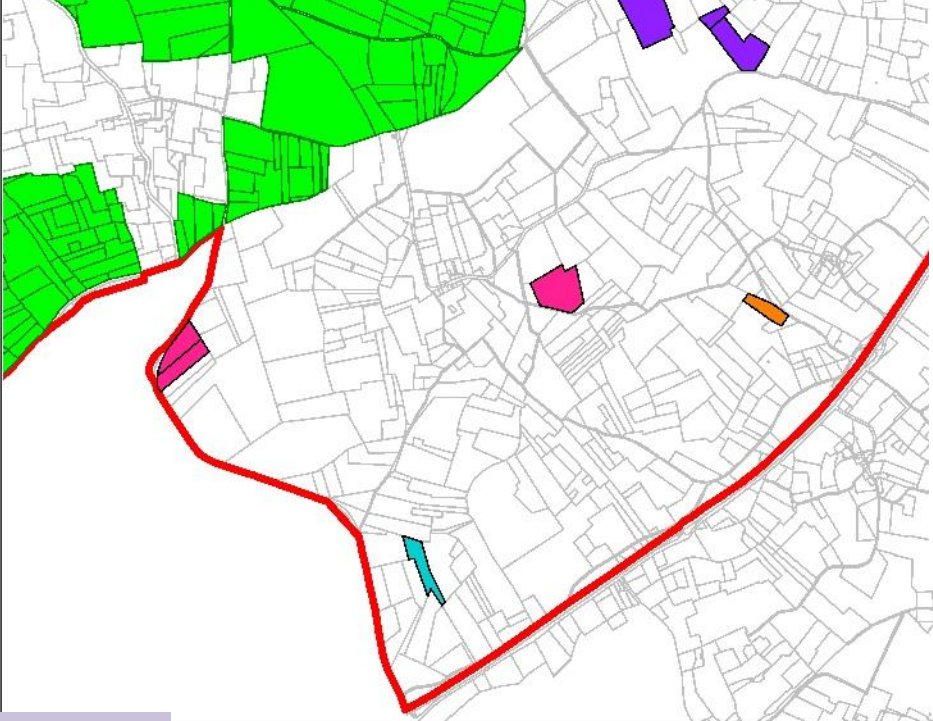

# Petits Feuillus: 81ha

	CH10	CH10-20	CH10-20EP	CH20EP	CHT10-20	F10	F10-20	F10-30	F20	F20EP
NB	0	4	2	1	6	35	87	16	2	2
Ha	0,00	0,67	0,92	0,16	1,82	13,50	45,26	17,89	0,18	0,36

- CH10
- CH10-20
- CH10-20EP
- CHT10-20
- F10
- F10-20
- F10-30
- F20
- F20EP
- SL10

0 1 000  
mètres

**Pinèdes de qualité: 24,91ha**

VAUNAC

Vaunac  
619 Références  
251 ha

RLV\_Venl\_2 par RLV1

CARRIERE (2)	CH60EP (10)	P15D3 (5)
CH US EP (1)	CHT10-20 (12)	P20 (54)
CH US20 (4)	CHT20-30 (31)	P20D2 (10)
CH10 (13)	CHT40 (1)	P20D3 (9)
CH10-20 (144)	CHTRUFF (10)	P25 (14)
CH10-20EP (11)	COUPE (105)	P25D2 (2)
CH20-30 (99)	DECHARGE (1)	P25D3 (1)
CH20-30EP (20)	DGLS30-40 (3)	P30 (21)
CH20-40 (38)	F10 (118)	P30D2 (25)
CH20-40+ (1)	F10-20 (268)	P30D3 (17)
CH20-40EP (21)	F10-30 (71)	P40 (23)
CH20EP (7)	F20 (21)	P40D2 (30)
CH30 (27)	F20-30 (114)	P40D3 (64)
CH30-40 (63)	F20-40 (34)	P50D2 (13)
CH30-40+ (1)	F20EP (14)	P50D3 (31)
CH30-40EP (19)	F30-40 (34)	P60D2 (22)
CH30-50 (14)	F30-40EP (27)	P60D3 (26)
CH30-50EP (12)	F30-60 (14)	P80D3 (5)
CH30EP (24)	FRICHE (79)	PLT F (8)
CH40 (26)	LARICIO15 (1)	PLTRS (2)
CH40-60 (31)	LARICIO25 (17)	PPL RJ (1)
CH40-60EP (14)	LARICIO30 (2)	PPL50 (3)
CH40EP (35)	MXT1 (84)	RGN (519)
CH50 (11)	MXT2 (135)	RJCHT+ (1)
CH50+ (6)	NY (50)	RS15 (3)
CH50-60+ (3)	P05 (16)	RS20 (2)
CH50-60EP (2)	P10 (29)	RS30 (5)
CH50-80EP (1)	P10- (1)	RS30-40 (7)
CH50EP (17)	P10D2 (1)	SL10 (4)
CH60 (2)	P10D3 (3)	VRG CHT (1)
CH60-80 (1)	P15 (19)	