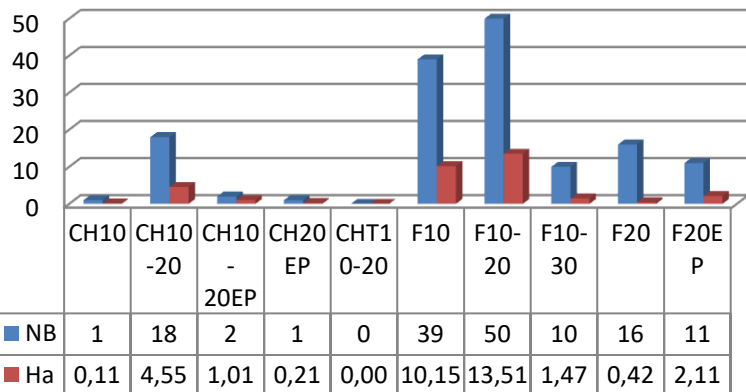

Petits feuillus: 33,54ha