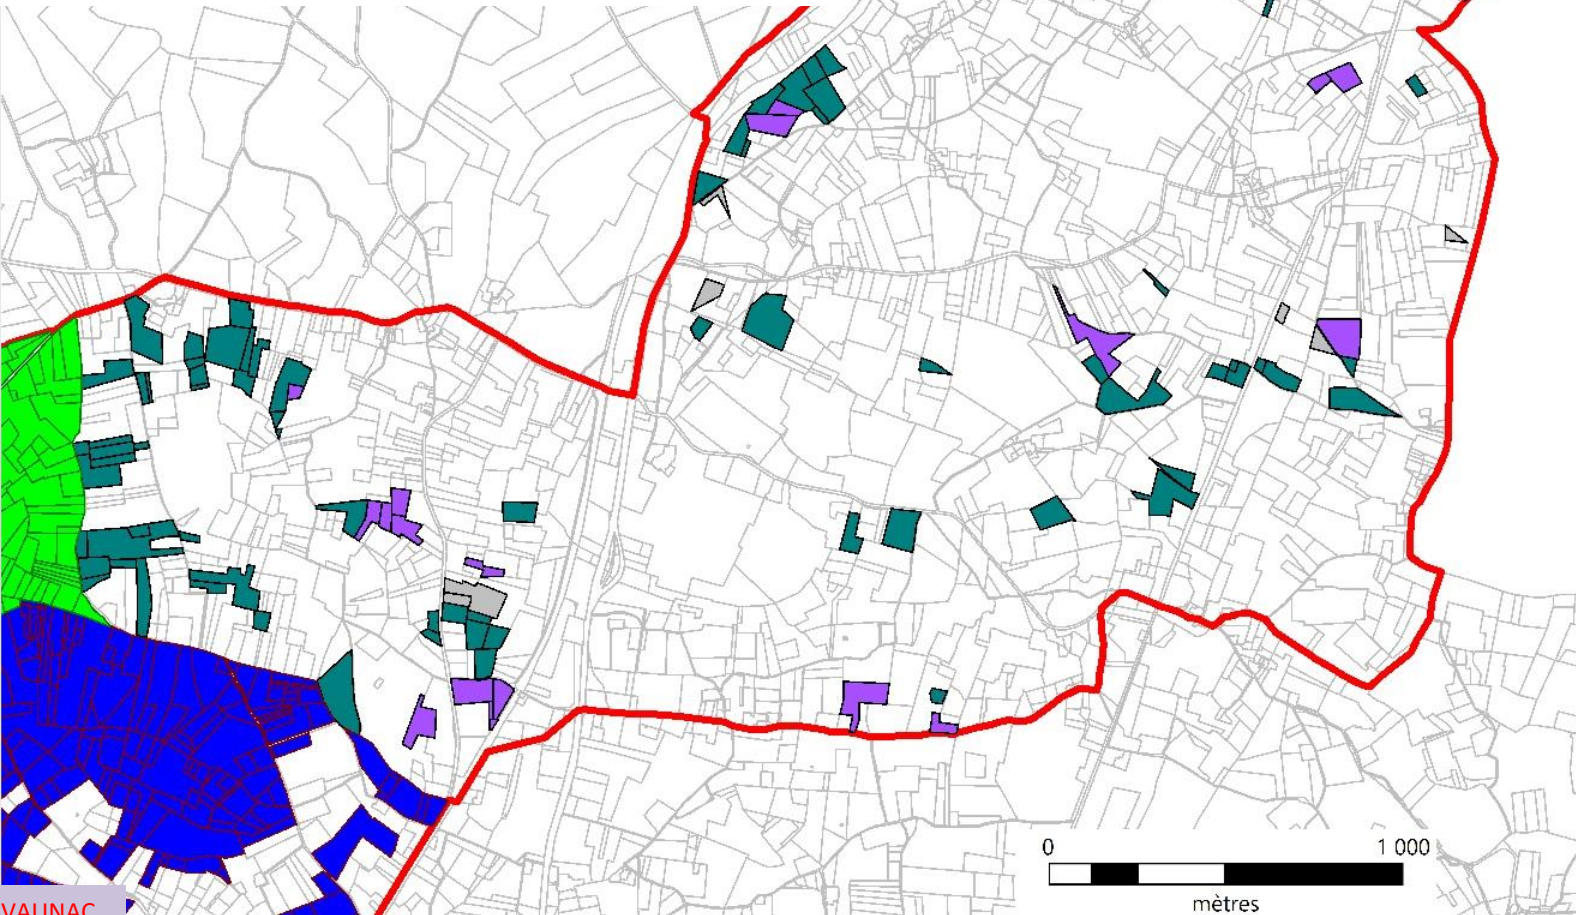

# Petits Feuillus: 81ha

	CH10	CH10-20	CH10-20EP	CH20EP	CHT10-20	F10	F10-20	F10-30	F20	F20EP
NB	0	4	2	1	6	35	87	16	2	2
Ha	0,00	0,67	0,92	0,16	1,82	13,50	45,26	17,89	0,18	0,36

- CH10
- CH10-20
- CH10-20EP
- CHT10-20
- F10
- F10-20
- F10-30
- F20
- F20EP
- SL10

0 1 000  
mètres

**Pinèdes de qualité: 24,91ha**

VAUNAC

Vaunac  
619 Références  
251 ha

RLV\_Venl\_2 par RLV1

CARRIERE (2)	CH60EP (10)	P15D3 (5)
CH US EP (1)	CHT10-20 (12)	P20 (54)
CH US20 (4)	CHT20-30 (31)	P20D2 (10)
CH10 (13)	CHT40 (1)	P20D3 (9)
CH10-20 (144)	CHTRUFF (10)	P25 (14)
CH10-20EP (11)	COUPE (105)	P25D2 (2)
CH20-30 (99)	DECHARGE (1)	P25D3 (1)
CH20-30EP (20)	DGLS30-40 (3)	P30 (21)
CH20-40 (38)	F10 (118)	P30D2 (25)
CH20-40+ (1)	F10-20 (268)	P30D3 (17)
CH20-40EP (21)	F10-30 (71)	P40 (23)
CH20EP (7)	F20 (21)	P40D2 (30)
CH30 (27)	F20-30 (114)	P40D3 (64)
CH30-40 (63)	F20-40 (34)	P50D2 (13)
CH30-40+ (1)	F20EP (14)	P50D3 (31)
CH30-40EP (19)	F30-40 (34)	P60D2 (22)
CH30-50 (14)	F30-40EP (27)	P60D3 (26)
CH30-50EP (12)	F30-60 (14)	P80D3 (5)
CH30EP (24)	FRICHE (79)	PLT F (8)
CH40 (26)	LARICIO15 (1)	PLTRS (2)
CH40-60 (31)	LARICIO25 (17)	PPL RJ (1)
CH40-60EP (14)	LARICIO30 (2)	PPL50 (3)
CH40EP (35)	MXT1 (84)	RGN (519)
CH50 (11)	MXT2 (135)	RJCHT+ (1)
CH50+ (6)	NY (50)	RS15 (3)
CH50-60+ (3)	P05 (16)	RS20 (2)
CH50-60EP (2)	P10 (29)	RS30 (5)
CH50-80EP (1)	P10- (1)	RS30-40 (7)
CH50EP (17)	P10D2 (1)	SL10 (4)
CH60 (2)	P10D3 (3)	VRG CHT (1)
CH60-80 (1)	P15 (19)	

# Coupe, Friche, RGN: 44,47h

- COUPE
- FRICHE
- RGN