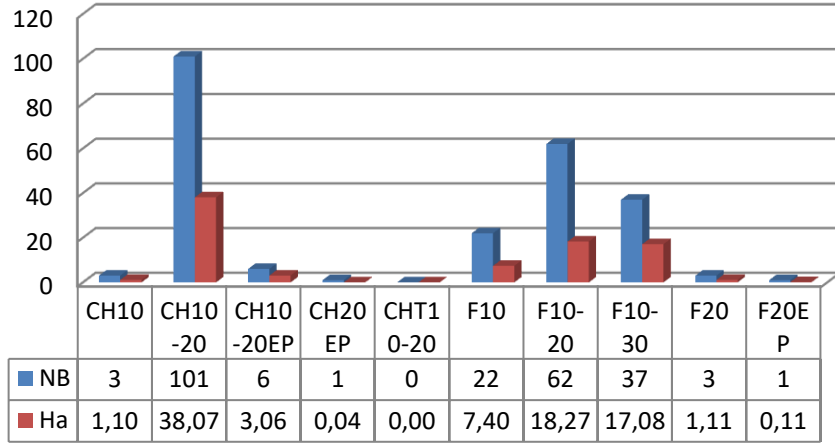

Petits Feuillus: 86,24ha