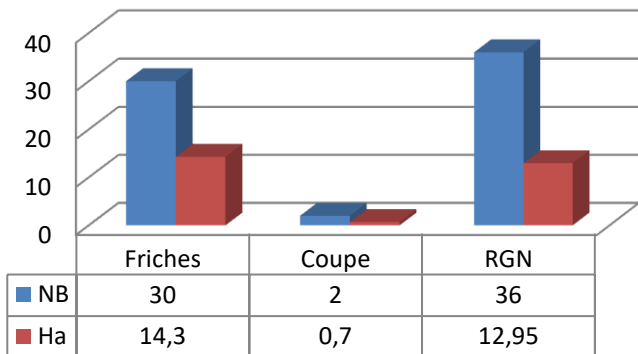

Coupe Friche RGN: 27,5ha