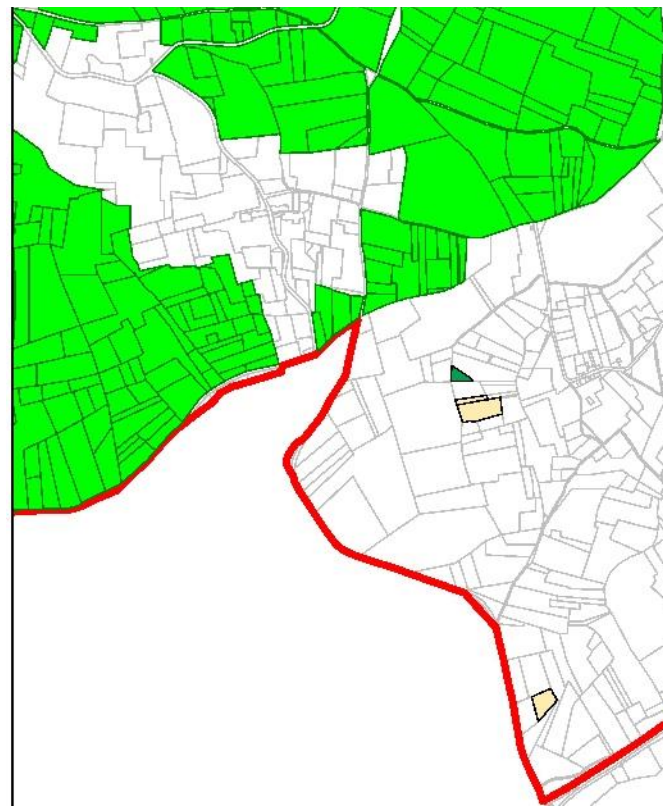

Gros Feuillus: 6,77ha