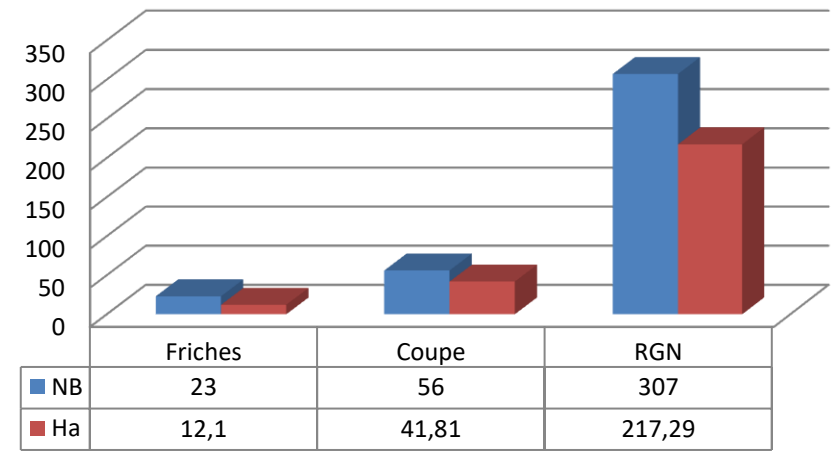

Coupe, Friche, RGN: 271ha