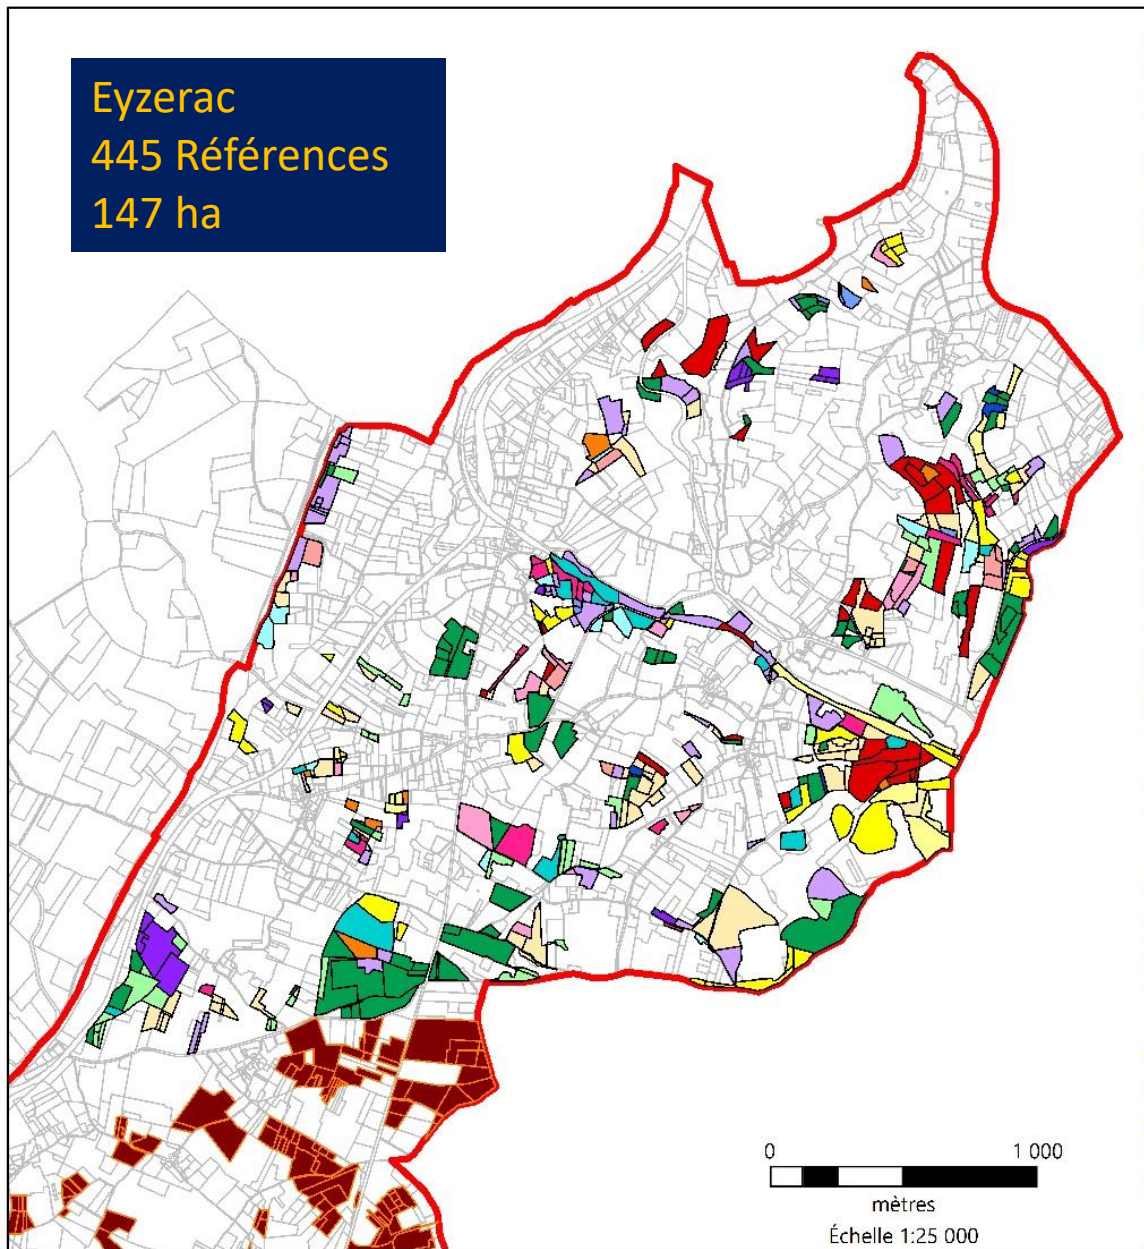

# Découpage en quartiers

## Les gros feuillus

- CH30-40 (63)
- CH30-40+ (1)
- CH30-50 (14)
- CH40 (26)
- CH40-60 (31)
- CH50 (11)
- CH50+ (6)
- CH50-60+ (3)
- CH60 (2)
- CH60-80 (1)

# 60% de la surface boisée (903/1483)

■ RGN ■ Pinède + ■ Petis Feuillus ■ Gros Feuillus

**EYZERAC**

Eyzerac  
445 Références  
147 ha

RLV\_Vent\_2 par RLV1

CARRIERE	(2)	CH60EP	(10)	P15D3	(5)
CH US EP	(1)	CHT10-20	(12)	P20	(54)
CH US20	(4)	CHT20-30	(31)	P20D2	(10)
CH10	(13)	CHT40	(1)	P20D3	(9)
CH10-20	(144)	CHTRUFF	(10)	P25	(14)
CH10-20EP	(11)	COUPE	(105)	P25D2	(2)
CH20-30	(99)	DECHARGE	(1)	P25D3	(1)
CH20-30EP	(20)	DGLS30-40	(3)	P30	(21)
CH20-40	(38)	F10	(118)	P30D2	(25)
CH20-40+	(1)	F10-20	(268)	P30D3	(17)
CH20-40EP	(21)	F10-30	(71)	P40	(23)
CH20EP	(7)	F20	(21)	P40D2	(30)
CH30	(27)	F20-30	(114)	P40D3	(64)
CH30-40	(63)	F20-40	(34)	P50D2	(13)
CH30-40+	(1)	F20EP	(14)	P50D3	(31)
CH30-40EP	(19)	F30-40	(34)	P60D2	(22)
CH30-50	(14)	F30-40EP	(27)	P60D3	(26)
CH30-50EP	(12)	F30-60	(14)	P80D3	(5)
CH30EP	(24)	FRICHE	(79)	PLT F	(8)
CH40	(26)	LARICIO15	(1)	PLTRS	(2)
CH40-60	(31)	LARICIO25	(17)	PPL RJ	(1)
CH40-60EP	(14)	LARICIO30	(2)	PPL50	(3)
CH40EP	(35)	MXT1	(84)	RGN	(519)
CH50	(11)	MXT2	(135)	RJCHT+	(1)
CH50+	(6)	NY	(50)	RS15	(3)
CH50-60+	(3)	P05	(16)	RS20	(2)
CH50-60EP	(2)	P10	(29)	RS30	(5)
CH50-80EP	(1)	P10-	(1)	RS30-40	(7)
CH50EP	(17)	P10D2	(1)	SL10	(4)
CH60	(2)	P10D3	(3)	VRG CHT	(1)
CH60-80	(1)	P15	(19)		