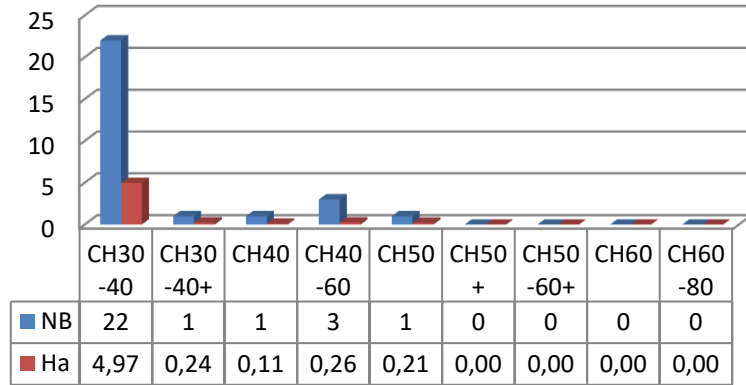

Gros Feuillus: 5,79ha