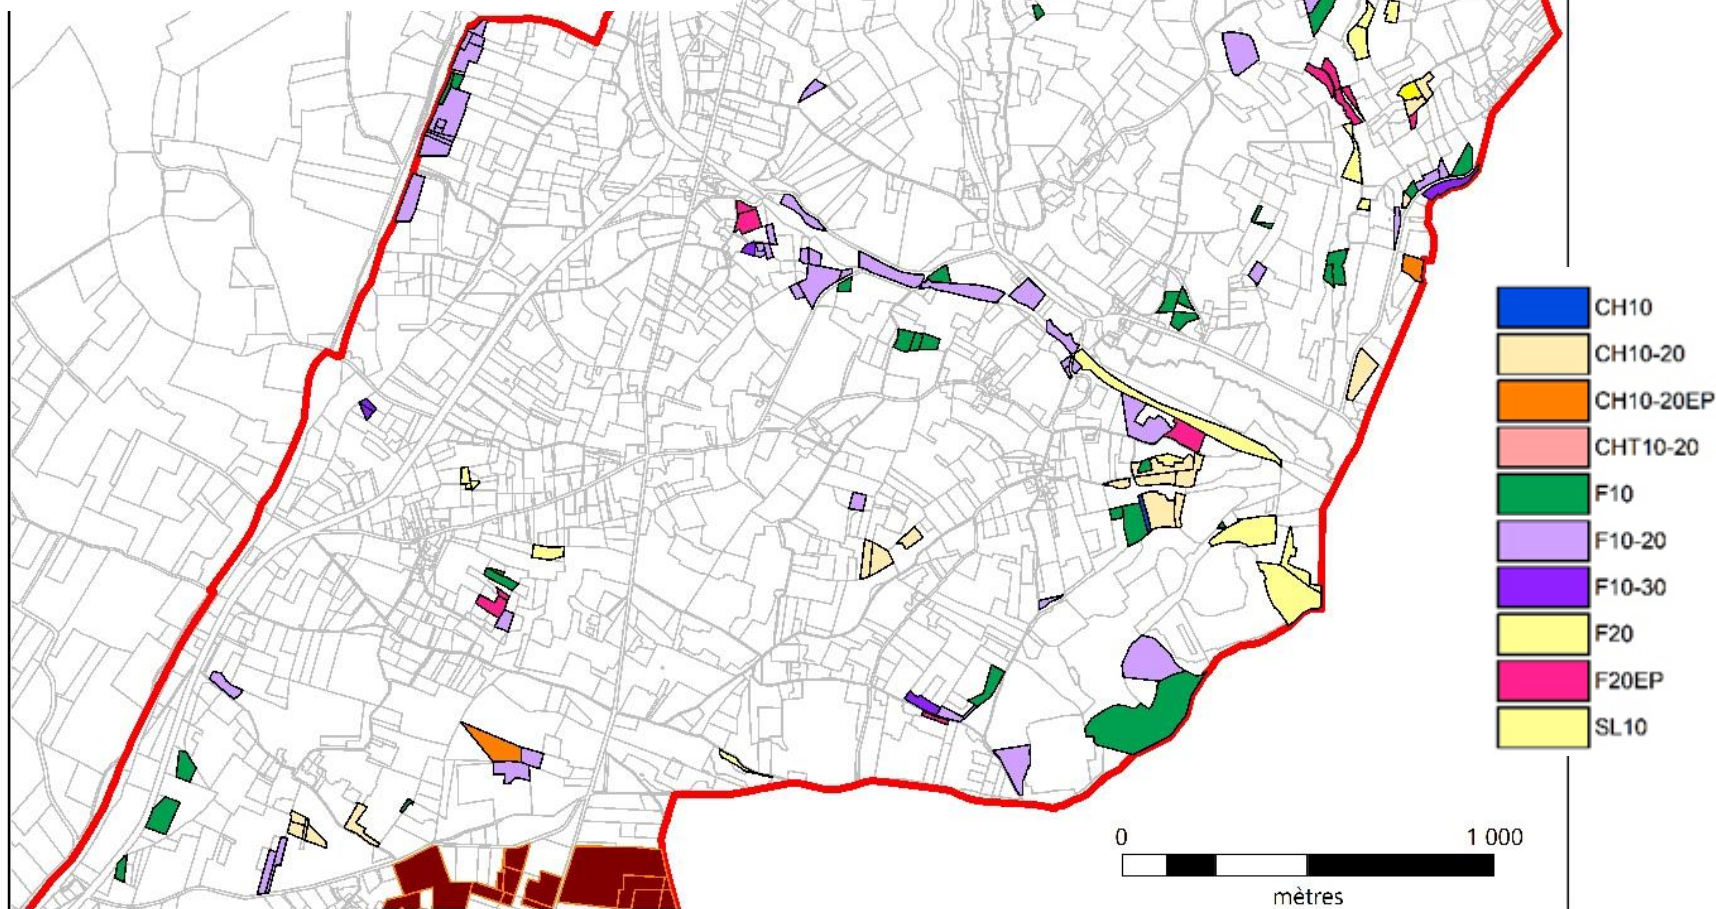

Petits feuillus: 33,54ha