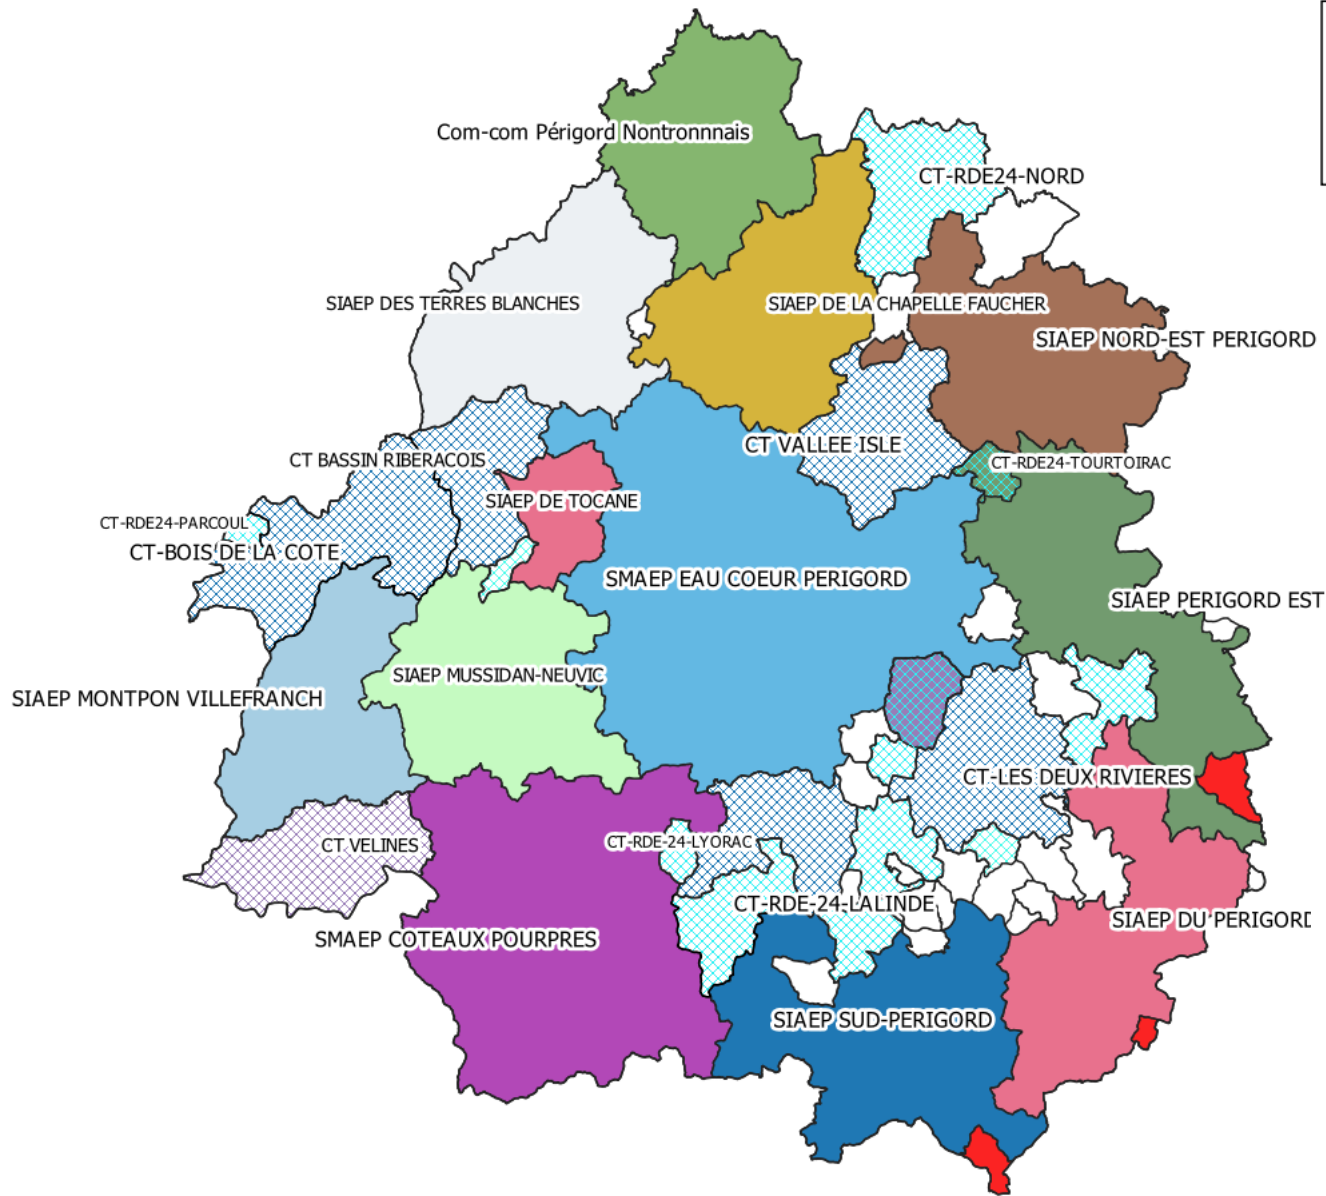

Organisation des collectivités gestionnaires d'eau potable

Légende :

-  Commission Territoriale SMDE
-  Commission Territoriale Régie SMDE
-  Syndicats AEP
-  Communes autonomes
-  Communes de syndicats hors département