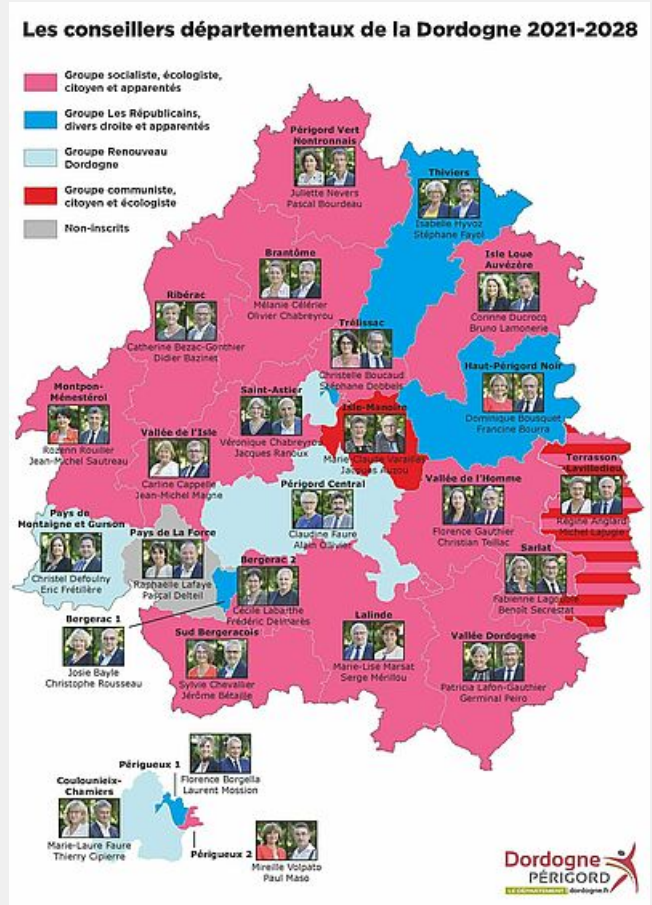

La liste des élus

Canton: BERGERAC-1

BERGERAC 1
Christophe ROUSSEAU

Conseiller départemental du Canton Bergerac 1

Canton: BERGERAC-1

BERGERAC 1
Josie BAYLE

Conseillère départementale du Canton Bergerac 1

Canton: BERGERAC-2

Canton: BERGERAC-2

BERGERAC 2

**Frédéric
DELMARÈS**

**Vice -président chargé
de la Santé et de la
Démographie
médicale**

Conseiller départemental
du [canton Bergerac 2](#)

[0553025907](tel:0553025907)

BERGERAC 2

Cécile LABARTHE

**Vice-présidente
chargée des
Solidarités
territoriales et du
Développement local**

Conseillère
départementale du
[canton Bergerac 2](#)

[0553025907](tel:0553025907)

Canton: BRANTOME

BRANTOME