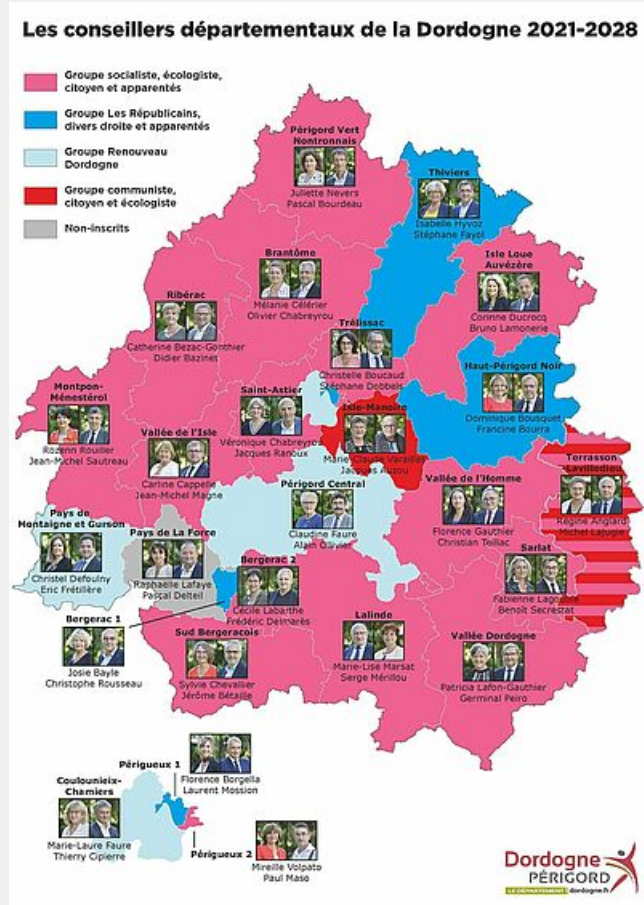

La liste des élus

Canton: BERGERAC-1

BERGERAC 1
Christophe ROUSSEAU

Conseiller départemental du Canton Bergerac 1

Canton: BERGERAC-1

BERGERAC 1
Josie BAYLE

Conseillère départementale du Canton Bergerac 1

Canton: BERGERAC-2

Canton: BERGERAC-2

BERGERAC 2

**Frédéric
DELMARÈS**

**Vice -président chargé
de la Santé et de la
Démographie
médicale**

Conseiller départemental
du [canton Bergerac 2](#)

📞 [0553025907](tel:0553025907)

BERGERAC 2

Cécile LABARTHE

**Vice-présidente
chargée des
Solidarités
territoriales et du
Développement local**

Conseillère
départementale du
[canton Bergerac 2](#)

📞 [0553025907](tel:0553025907)

Canton: BRANTOME

BRANTOME